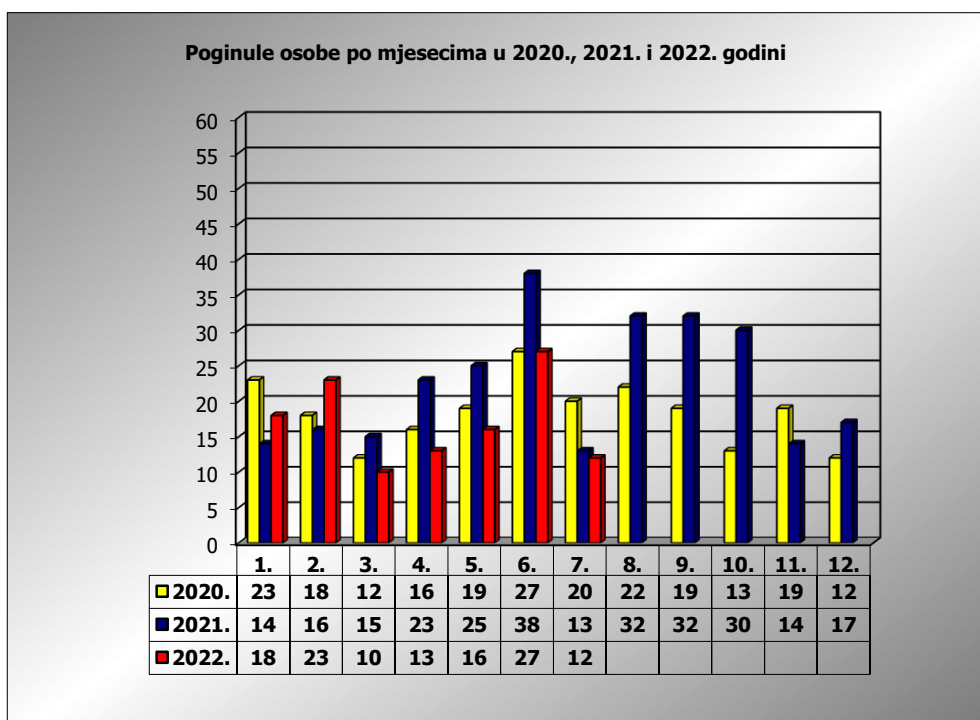

**PRIKAZ POGINULIH OSOBA U PROMETNIM NESREĆAMA U 2022.
GODINI U REPUBLICI HRVATSKOJ PO MJESECIMA
(usporedba s 2020. i 2021. godinom)**

mjesec	poginuli			2022./2020.		2022./2021.	
	2020. g.	2021. g.	2022. g.				
siječanj	23	14	18	-21,7%	-5	28,6%	4
veljača	18	16	23	27,8%	5	43,8%	7
ožujak	12	15	10	-16,7%	-2	-33,3%	-5
travanj	16	23	13	-18,8%	-3	-43,5%	-10
svibanj	19	25	16	-15,8%	-3	-36,0%	-9
lipanj	27	38	27	0,0%	0	-28,9%	-11
srpanj	20	13	12	-40,0%	-8	-7,7%	-1
kolovoz	22	32					
rujan	19	32					
listopad	13	30					
studen	19	14					
prosinac	12	17					
I - III	53	45	51	-3,8%	-2	13,3%	6
I - VI	115	131	107	-7,0%	-8	-18,3%	-24
I - VII	135	144	119	-11,9%	-16	-17,4%	-25

VII. mjesec - podaci s danom 13.07.2020., 2021. i 2022.