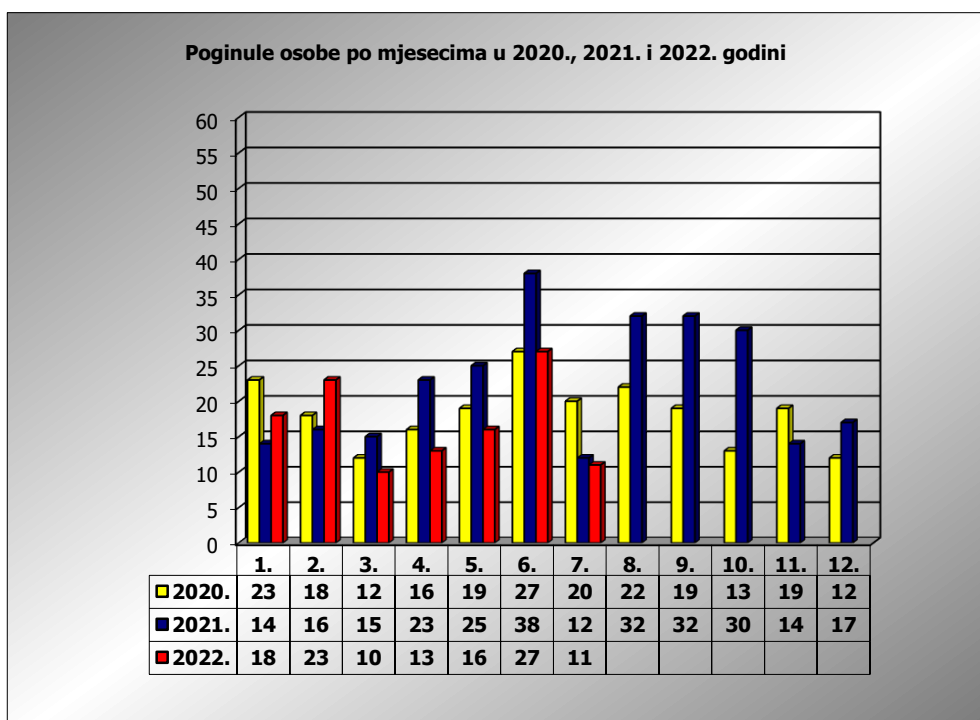

**PRIKAZ POGINULIH OSOBA U PROMETNIM NESREĆAMA U 2022.
GODINI U REPUBLICI HRVATSKOJ PO MJESECIMA
(usporedba s 2020. i 2021. godinom)**

mjesec	poginuli			2022./2020.		2022./2021.	
	2020. g.	2021. g.	2022. g.				
siječanj	23	14	18	-21,7%	-5	28,6%	4
veljača	18	16	23	27,8%	5	43,8%	7
ožujak	12	15	10	-16,7%	-2	-33,3%	-5
travanj	16	23	13	-18,8%	-3	-43,5%	-10
svibanj	19	25	16	-15,8%	-3	-36,0%	-9
lipanj	27	38	27	0,0%	0	-28,9%	-11
srpanj	20	12	11	-45,0%	-9	-8,3%	-1
kolovoz	22	32					
rujan	19	32					
listopad	13	30					
studen	19	14					
prosinac	12	17					
I - III	53	45	51	-3,8%	-2	13,3%	6
I - VI	115	131	107	-7,0%	-8	-18,3%	-24
I - VII	135	143	118	-12,6%	-17	-17,5%	-25

VII. mjesec - podaci s danom 12.07.2020., 2021. i 2022.