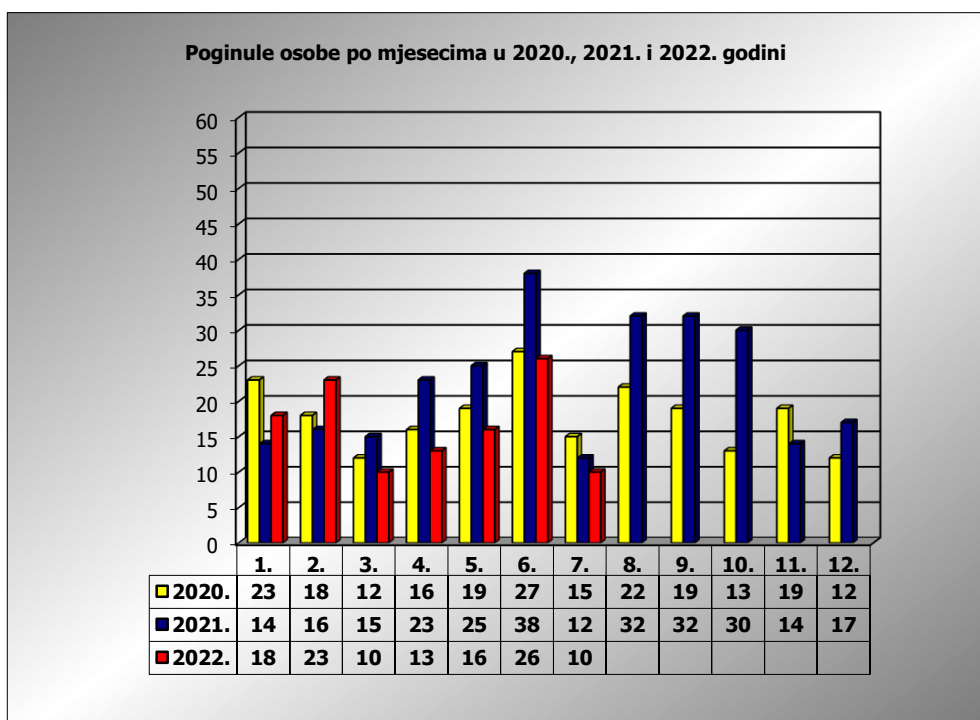

**PRIKAZ POGINULIH OSOBA U PROMETNIM NESREĆAMA U 2022.  
GODINI U REPUBLICI HRVATSKOJ PO MJESECIMA  
(usporedba s 2020. i 2021. godinom)**

mjesec	poginuli			2022./2020.		2022./2021.	
	2020. g.	2021. g.	2022. g.				
siječanj	23	14	18	-21,7%	-5	28,6%	4
veljača	18	16	23	27,8%	5	43,8%	7
ožujak	12	15	10	-16,7%	-2	-33,3%	-5
travanj	16	23	13	-18,8%	-3	-43,5%	-10
svibanj	19	25	16	-15,8%	-3	-36,0%	-9
lipanj	27	38	26	-3,7%	-1	-31,6%	-12
srpanj	15	12	10	-33,3%	-5	-16,7%	-2
kolovoz	22	32					
rujan	19	32					
listopad	13	30					
studen	19	14					
prosinac	12	17					
<b>I - III</b>	<b>53</b>	<b>45</b>	<b>51</b>	<b>-3,8%</b>	<b>-2</b>	<b>13,3%</b>	<b>6</b>
<b>I - VI</b>	<b>115</b>	<b>131</b>	<b>106</b>	<b>-7,8%</b>	<b>-9</b>	<b>-19,1%</b>	<b>-25</b>
<b>I - VII</b>	<b>130</b>	<b>143</b>	<b>116</b>	<b>-10,8%</b>	<b>-14</b>	<b>-18,9%</b>	<b>-27</b>

VII. mjesec - podaci s danom 10.07.2020., 2021. i 2022.