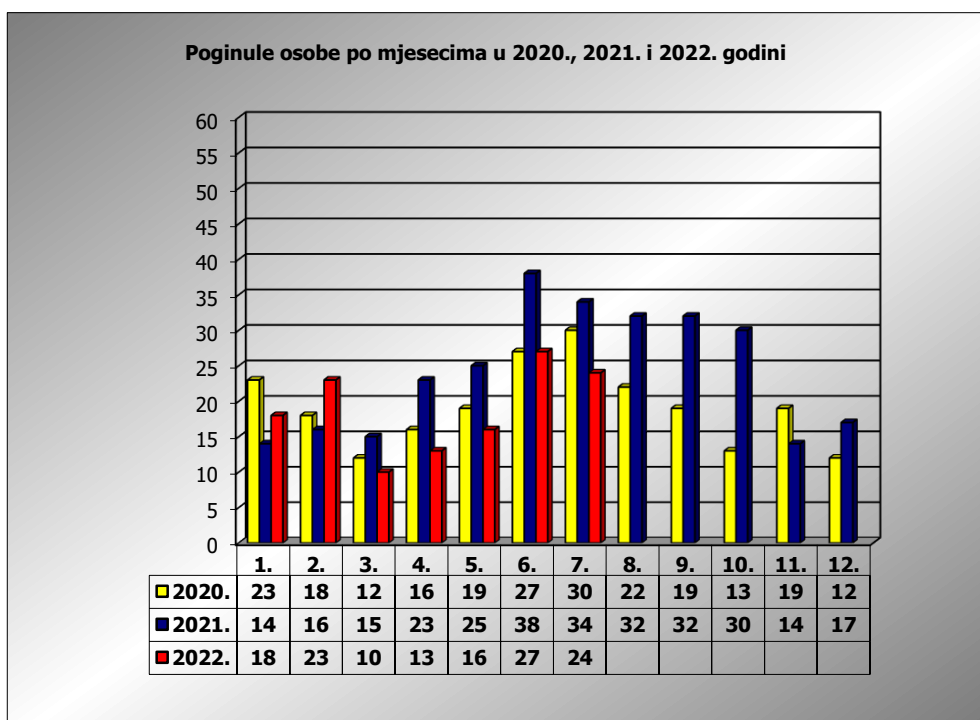

**PRIKAZ POGINULIH OSOBA U PROMETNIM NESREĆAMA U 2022.  
GODINI U REPUBLICI HRVATSKOJ PO MJESECIMA  
(usporedba s 2020. i 2021. godinom)**

mjesec	poginuli			2022./2020.		2022./2021.	
	2020. g.	2021. g.	2022. g.				
siječanj	23	14	18	-21,7%	-5	28,6%	4
veljača	18	16	23	27,8%	5	43,8%	7
ožujak	12	15	10	-16,7%	-2	-33,3%	-5
travanj	16	23	13	-18,8%	-3	-43,5%	-10
svibanj	19	25	16	-15,8%	-3	-36,0%	-9
lipanj	27	38	27	0,0%	0	-28,9%	-11
srpanj	30	34	24	-20,0%	-6	-29,4%	-10
kolovoz	22	32					
rujan	19	32					
listopad	13	30					
studen	19	14					
prosinac	12	17					
<b>I - III</b>	<b>53</b>	<b>45</b>	<b>51</b>	<b>-3,8%</b>	<b>-2</b>	<b>13,3%</b>	<b>6</b>
<b>I - VI</b>	<b>115</b>	<b>131</b>	<b>107</b>	<b>-7,0%</b>	<b>-8</b>	<b>-18,3%</b>	<b>-24</b>
<b>I - VII</b>	<b>145</b>	<b>165</b>	<b>131</b>	<b>-9,7%</b>	<b>-14</b>	<b>-20,6%</b>	<b>-34</b>

VII. mjesec - podaci s danom 28.07.2020., 2021. i 2022.