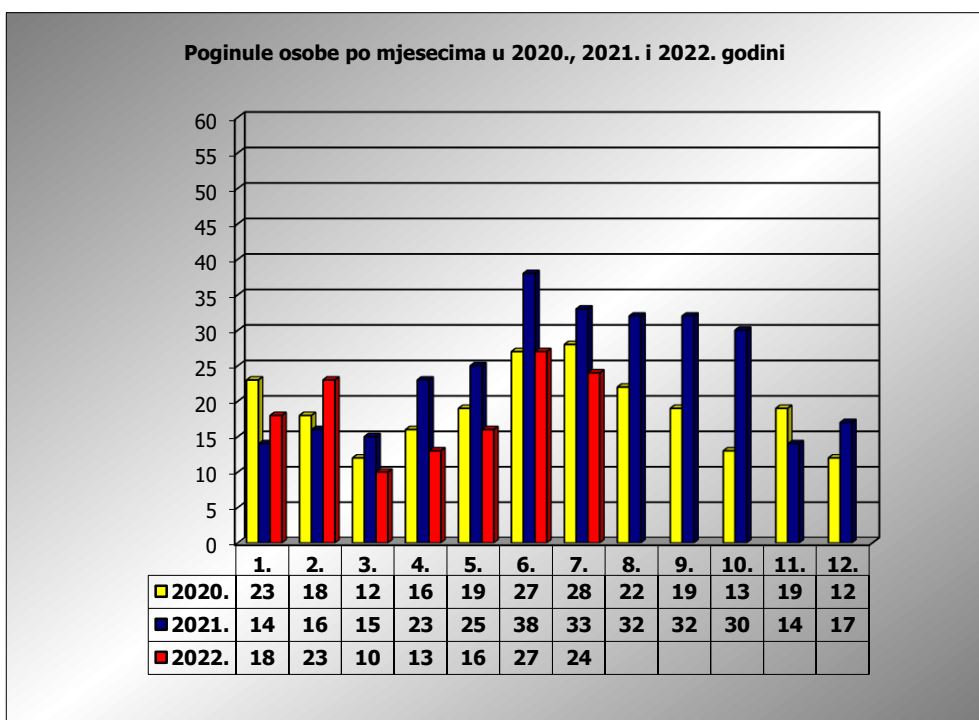

PRIKAZ POGINULIH OSOBA U PROMETNIM NESREĆAMA U 2022. GODINI U REPUBLICI HRVATSKOJ PO MJESECIMA
(usporedba s 2020. i 2021. godinom)

mjesec	poginuli			2022./2020.		2022./2021.	
	2020. g.	2021. g.	2022. g.				
siječanj	23	14	18	-21,7%	-5	28,6%	4
veljača	18	16	23	27,8%	5	43,8%	7
ožujak	12	15	10	-16,7%	-2	-33,3%	-5
travanj	16	23	13	-18,8%	-3	-43,5%	-10
svibanj	19	25	16	-15,8%	-3	-36,0%	-9
lipanj	27	38	27	0,0%	0	-28,9%	-11
srpanj	28	33	24	-14,3%	-4	-27,3%	-9
kolovoz	22	32					
rujan	19	32					
listopad	13	30					
studen	19	14					
prosinac	12	17					
I - III	53	45	51	-3,8%	-2	13,3%	6
I - VI	115	131	107	-7,0%	-8	-18,3%	-24
I - VII	143	164	131	-8,4%	-12	-20,1%	-33

VII. mjesec - podaci s danom 27.07.2020., 2021. i 2022.