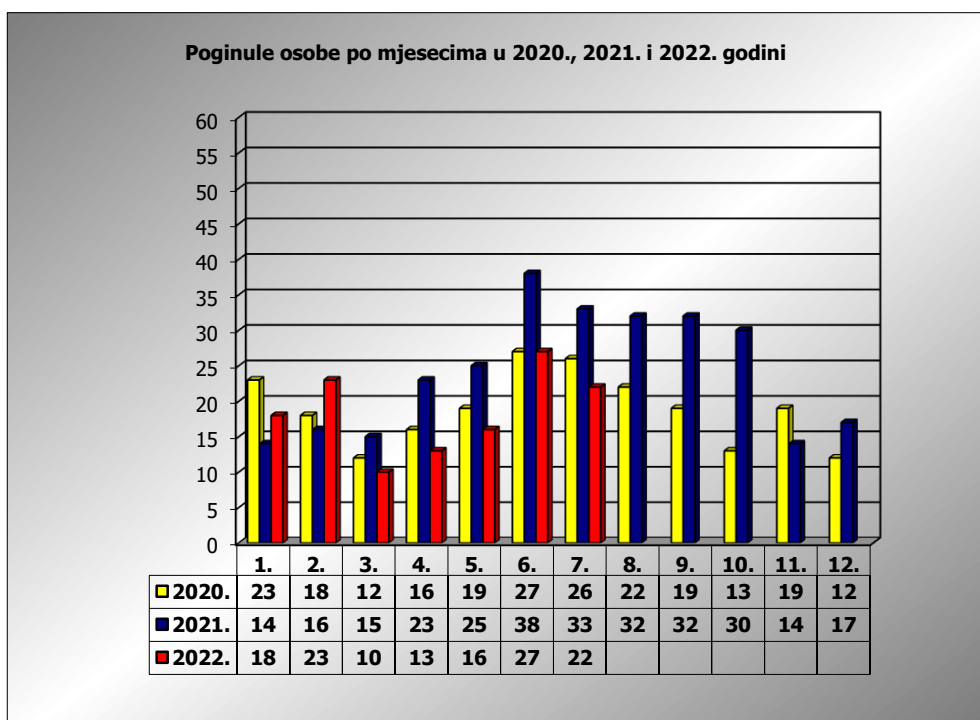

PRIKAZ POGINULIH OSOBA U PROMETNIM NESREĆAMA U 2022. GODINI U REPUBLICI HRVATSKOJ PO MJESECIMA
(usporedba s 2020. i 2021. godinom)

mjesec	poginuli			2022./2020.		2022./2021.	
	2020. g.	2021. g.	2022. g.				
siječanj	23	14	18	-21,7%	-5	28,6%	4
veljača	18	16	23	27,8%	5	43,8%	7
ožujak	12	15	10	-16,7%	-2	-33,3%	-5
travanj	16	23	13	-18,8%	-3	-43,5%	-10
svibanj	19	25	16	-15,8%	-3	-36,0%	-9
lipanj	27	38	27	0,0%	0	-28,9%	-11
srpanj	26	33	22	-15,4%	-4	-33,3%	-11
kolovoz	22	32					
rujan	19	32					
listopad	13	30					
studen	19	14					
prosinac	12	17					
I - III	53	45	51	-3,8%	-2	13,3%	6
I - VI	115	131	107	-7,0%	-8	-18,3%	-24
I - VII	141	164	129	-8,5%	-12	-21,3%	-35

VII. mjesec - podaci s danom 26.07.2020., 2021. i 2022.