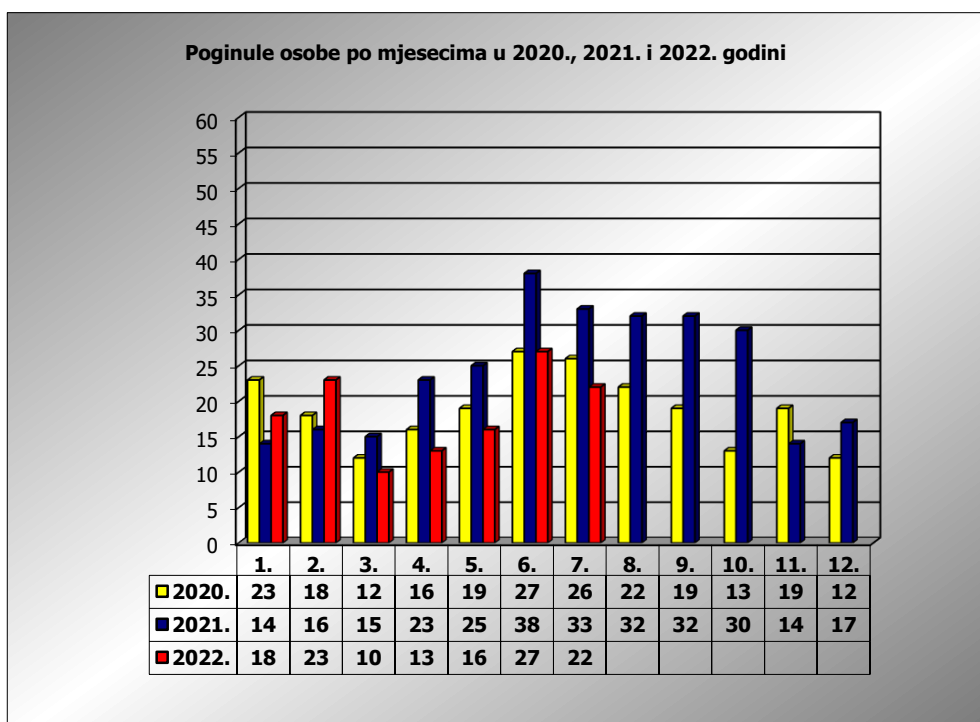

**PRIKAZ POGINULIH OSOBA U PROMETNIM NESREĆAMA U 2022.
GODINI U REPUBLICI HRVATSKOJ PO MJESECIMA
(usporedba s 2020. i 2021. godinom)**

mjesec	poginuli			2022./2020.		2022./2021.	
	2020. g.	2021. g.	2022. g.				
siječanj	23	14	18	-21,7%	-5	28,6%	4
veljača	18	16	23	27,8%	5	43,8%	7
ožujak	12	15	10	-16,7%	-2	-33,3%	-5
travanj	16	23	13	-18,8%	-3	-43,5%	-10
svibanj	19	25	16	-15,8%	-3	-36,0%	-9
lipanj	27	38	27	0,0%	0	-28,9%	-11
srpanj	26	33	22	-15,4%	-4	-33,3%	-11
kolovoz	22	32					
rujan	19	32					
listopad	13	30					
studen	19	14					
prosinac	12	17					
I - III	53	45	51	-3,8%	-2	13,3%	6
I - VI	115	131	107	-7,0%	-8	-18,3%	-24
I - VII	141	164	129	-8,5%	-12	-21,3%	-35

VII. mjesec - podaci s danom 25.07.2020., 2021. i 2022.