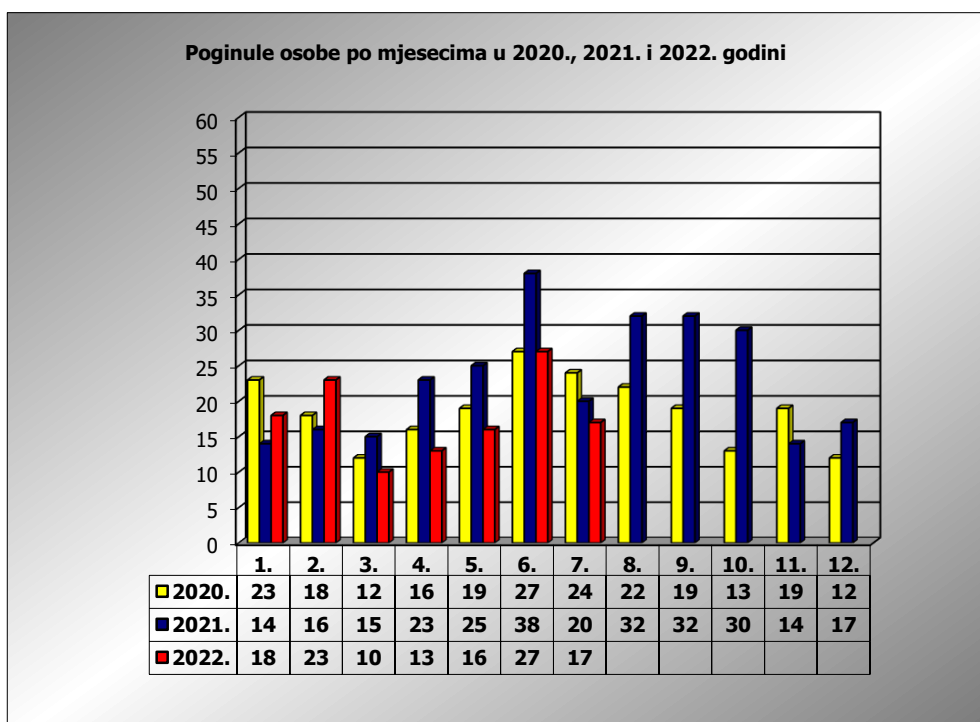

**PRIKAZ POGINULIH OSOBA U PROMETNIM NESREĆAMA U 2022.
GODINI U REPUBLICI HRVATSKOJ PO MJESECIMA
(usporedba s 2020. i 2021. godinom)**

mjesec	poginuli			2022./2020.		2022./2021.	
	2020. g.	2021. g.	2022. g.				
siječanj	23	14	18	-21,7%	-5	28,6%	4
veljača	18	16	23	27,8%	5	43,8%	7
ožujak	12	15	10	-16,7%	-2	-33,3%	-5
travanj	16	23	13	-18,8%	-3	-43,5%	-10
svibanj	19	25	16	-15,8%	-3	-36,0%	-9
lipanj	27	38	27	0,0%	0	-28,9%	-11
srpanj	24	20	17	-29,2%	-7	-15,0%	-3
kolovoz	22	32					
rujan	19	32					
listopad	13	30					
studen	19	14					
prosinac	12	17					
I - III	53	45	51	-3,8%	-2	13,3%	6
I - VI	115	131	107	-7,0%	-8	-18,3%	-24
I - VII	139	151	124	-10,8%	-15	-17,9%	-27

VII. mjesec - podaci s danom 20.07.2020., 2021. i 2022.