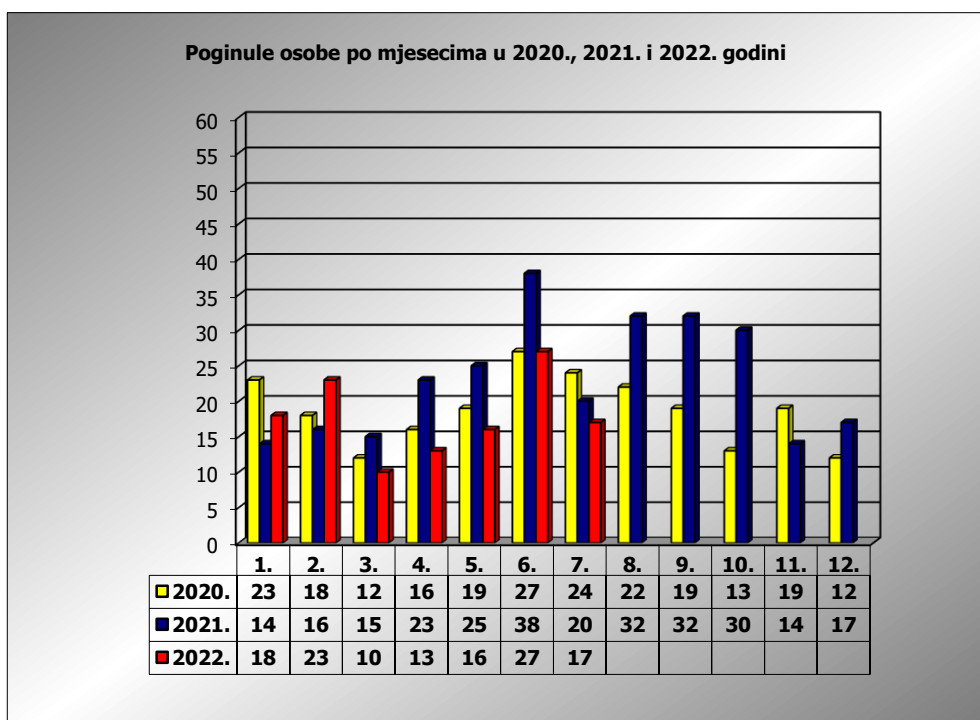

PRIKAZ POGINULIH OSOBA U PROMETNIM NESREĆAMA U 2022. GODINI U REPUBLICI HRVATSKOJ PO MJESECIMA
(usporedba s 2020. i 2021. godinom)

mjesec	poginuli			2022./2020.		2022./2021.	
	2020. g.	2021. g.	2022. g.				
siječanj	23	14	18	-21,7%	-5	28,6%	4
veljača	18	16	23	27,8%	5	43,8%	7
ožujak	12	15	10	-16,7%	-2	-33,3%	-5
travanj	16	23	13	-18,8%	-3	-43,5%	-10
svibanj	19	25	16	-15,8%	-3	-36,0%	-9
lipanj	27	38	27	0,0%	0	-28,9%	-11
srpanj	24	20	17	-29,2%	-7	-15,0%	-3
kolovoz	22	32					
rujan	19	32					
listopad	13	30					
studen	19	14					
prosinac	12	17					
I - III	53	45	51	-3,8%	-2	13,3%	6
I - VI	115	131	107	-7,0%	-8	-18,3%	-24
I - VII	139	151	124	-10,8%	-15	-17,9%	-27

VII. mjesec - podaci s danom 19.07.2020., 2021. i 2022.