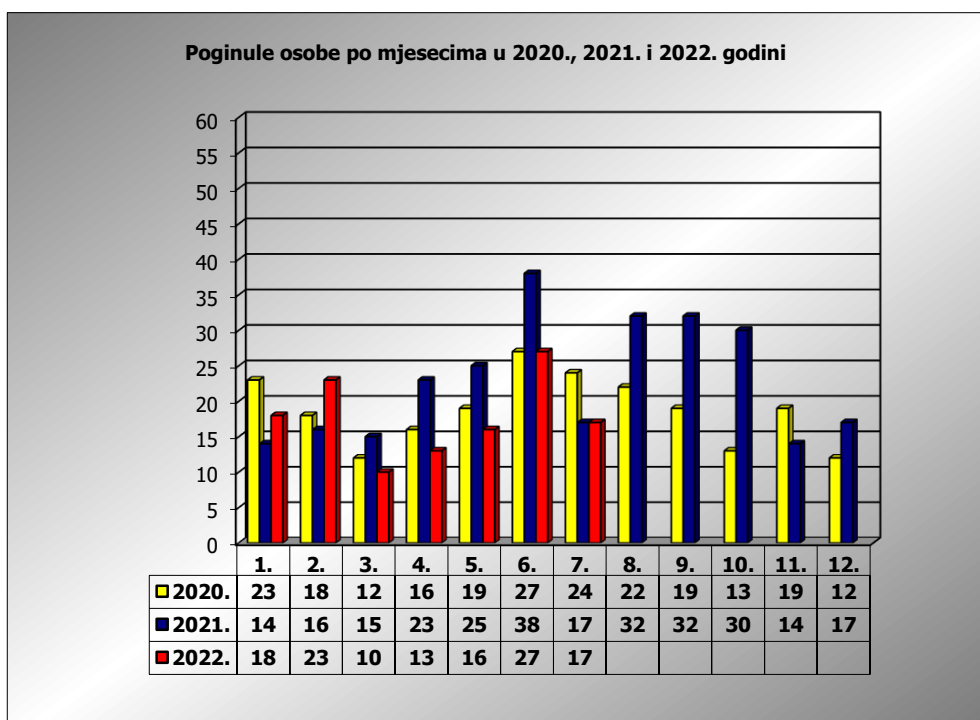

**PRIKAZ POGINULIH OSOBA U PROMETNIM NESREĆAMA U 2022.  
GODINI U REPUBLICI HRVATSKOJ PO MJESECIMA  
(usporedba s 2020. i 2021. godinom)**

mjesec	poginuli			2022./2020.		2022./2021.	
	2020. g.	2021. g.	2022. g.				
siječanj	23	14	18	-21,7%	-5	28,6%	4
veljača	18	16	23	27,8%	5	43,8%	7
ožujak	12	15	10	-16,7%	-2	-33,3%	-5
travanj	16	23	13	-18,8%	-3	-43,5%	-10
svibanj	19	25	16	-15,8%	-3	-36,0%	-9
lipanj	27	38	27	0,0%	0	-28,9%	-11
srpanj	24	17	17	-29,2%	-7	0,0%	0
kolovoz	22	32					
rujan	19	32					
listopad	13	30					
studen	19	14					
prosinac	12	17					
<b>I - III</b>	<b>53</b>	<b>45</b>	<b>51</b>	<b>-3,8%</b>	<b>-2</b>	<b>13,3%</b>	<b>6</b>
<b>I - VI</b>	<b>115</b>	<b>131</b>	<b>107</b>	<b>-7,0%</b>	<b>-8</b>	<b>-18,3%</b>	<b>-24</b>
<b>I - VII</b>	<b>139</b>	<b>148</b>	<b>124</b>	<b>-10,8%</b>	<b>-15</b>	<b>-16,2%</b>	<b>-24</b>

VII. mjesec - podaci s danom 18.07.2020., 2021. i 2022.