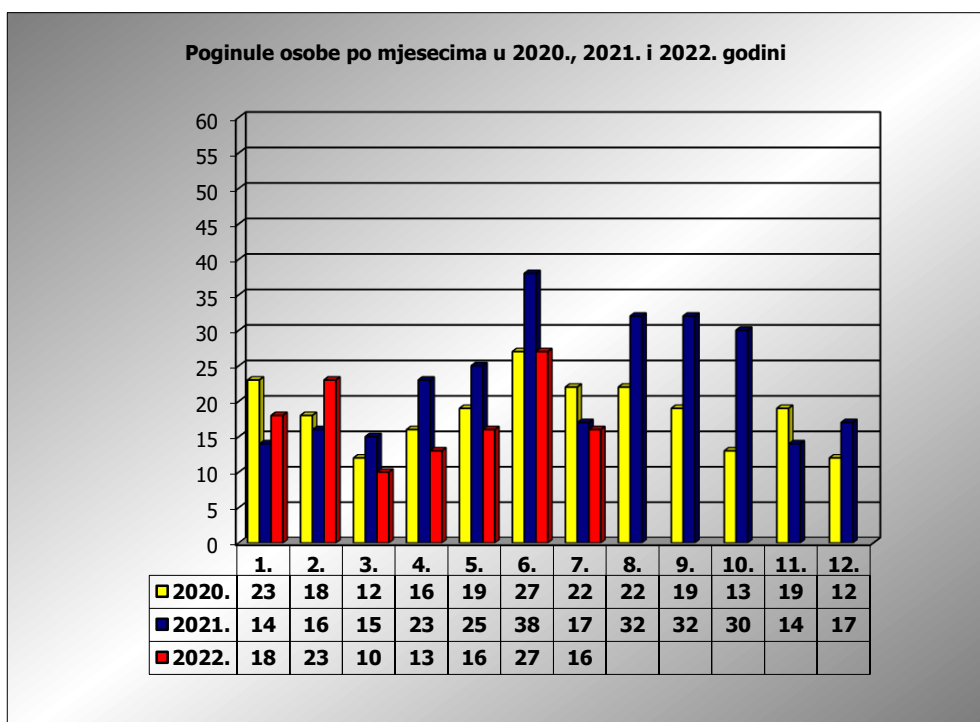

**PRIKAZ POGINULIH OSOBA U PROMETNIM NESREĆAMA U 2022.  
GODINI U REPUBLICI HRVATSKOJ PO MJESECIMA  
(usporedba s 2020. i 2021. godinom)**

mjesec	poginuli			2022./2020.		2022./2021.	
	2020. g.	2021. g.	2022. g.				
siječanj	23	14	18	-21,7%	-5	28,6%	4
veljača	18	16	23	27,8%	5	43,8%	7
ožujak	12	15	10	-16,7%	-2	-33,3%	-5
travanj	16	23	13	-18,8%	-3	-43,5%	-10
svibanj	19	25	16	-15,8%	-3	-36,0%	-9
lipanj	27	38	27	0,0%	0	-28,9%	-11
srpanj	22	17	16	-27,3%	-6	-5,9%	-1
kolovoz	22	32					
rujan	19	32					
listopad	13	30					
studen	19	14					
prosinac	12	17					
<b>I - III</b>	<b>53</b>	<b>45</b>	<b>51</b>	<b>-3,8%</b>	<b>-2</b>	<b>13,3%</b>	<b>6</b>
<b>I - VI</b>	<b>115</b>	<b>131</b>	<b>107</b>	<b>-7,0%</b>	<b>-8</b>	<b>-18,3%</b>	<b>-24</b>
<b>I - VII</b>	<b>137</b>	<b>148</b>	<b>123</b>	<b>-10,2%</b>	<b>-14</b>	<b>-16,9%</b>	<b>-25</b>

VII. mjesec - podaci s danom 17.07.2020., 2021. i 2022.