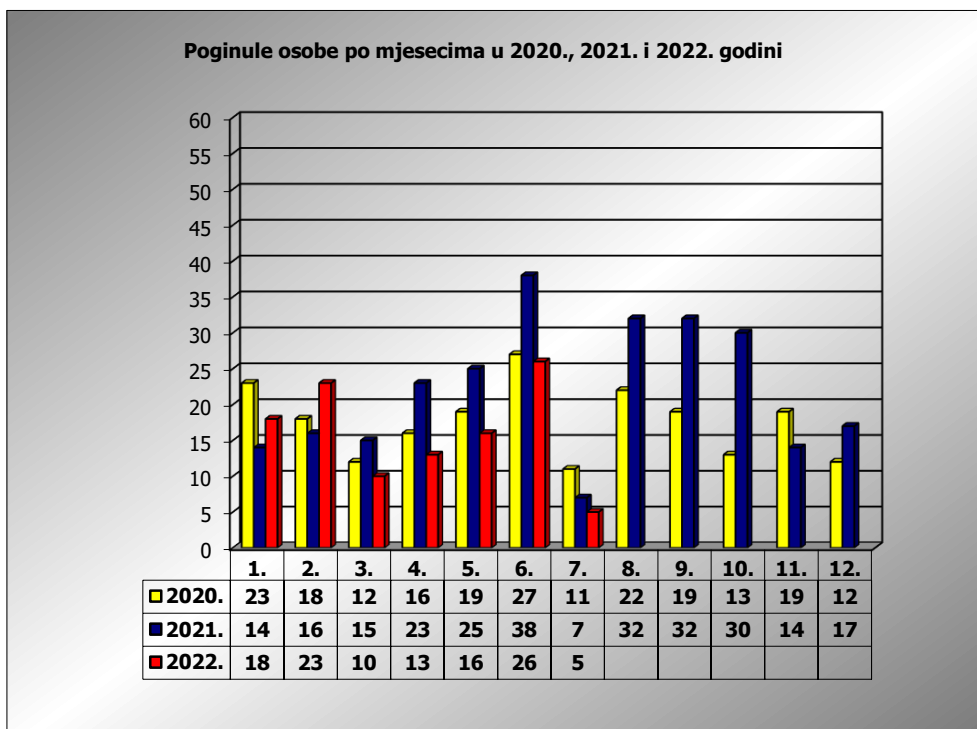

**PRIKAZ POGINULIH OSOBA U PROMETNIM NESREĆAMA U 2022. GODINI U REPUBLICI HRVATSKOJ PO MJESECIMA**  
(usporedba s 2020. i 2021. godinom)

mjesec	poginuli			2022./2020.		2022./2021.	
	2020. g.	2021. g.	2022. g.				
siječanj	23	14	18	-21,7%	-5	28,6%	4
veljača	18	16	23	27,8%	5	43,8%	7
ožujak	12	15	10	-16,7%	-2	-33,3%	-5
travanj	16	23	13	-18,8%	-3	-43,5%	-10
svibanj	19	25	16	-15,8%	-3	-36,0%	-9
lipanj	27	38	26	-3,7%	-1	-31,6%	-12
srpanj	11	7	5	-54,5%	-6	-28,6%	-2
kolovoz	22	32					
rujan	19	32					
listopad	13	30					
studeni	19	14					
prosinac	12	17					
<b>I - III</b>	<b>53</b>	<b>45</b>	<b>51</b>	<b>-3,8%</b>	<b>-2</b>	<b>13,3%</b>	<b>6</b>
<b>I - VI</b>	<b>115</b>	<b>131</b>	<b>106</b>	<b>-7,8%</b>	<b>-9</b>	<b>-19,1%</b>	<b>-25</b>
<b>I - VII</b>	<b>126</b>	<b>138</b>	<b>111</b>	<b>-11,9%</b>	<b>-15</b>	<b>-19,6%</b>	<b>-27</b>

VII. mjesec - podaci s danom 07.07.2020., 2021. i 2022.