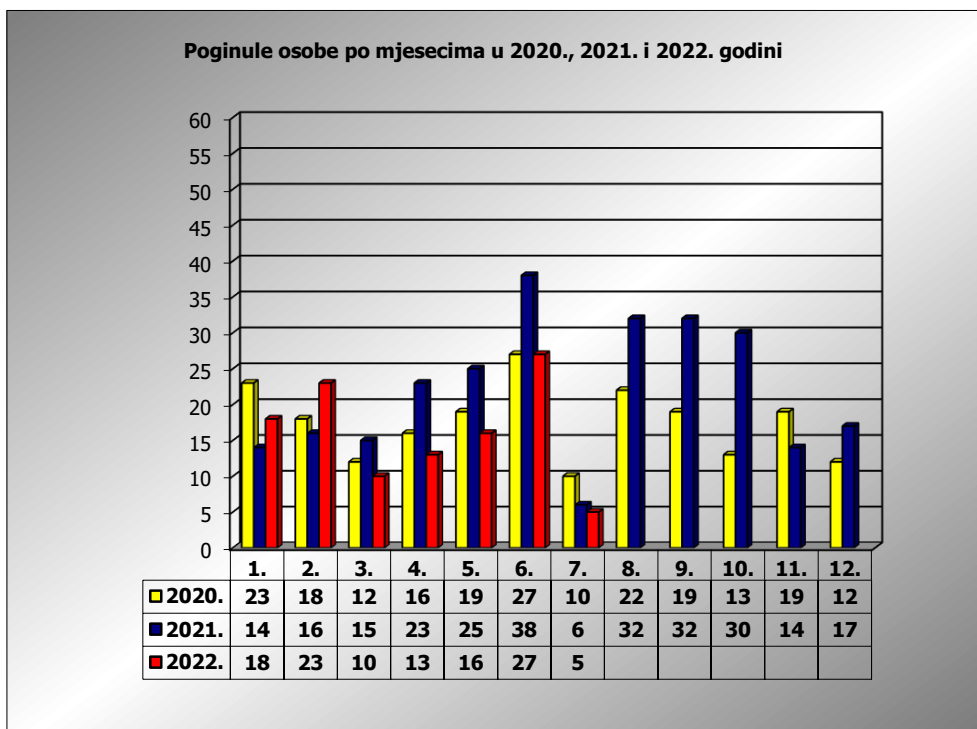

PRIKAZ POGINULIH OSOBA U PROMETNIM NESREĆAMA U 2022. GODINI U REPUBLICI HRVATSKOJ PO MJESECIMA
(usporedba s 2020. i 2021. godinom)

mjesec	poginuli			2022./2020.		2022./2021.	
	2020. g.	2021. g.	2022. g.				
siječanj	23	14	18	-21,7%	-5	28,6%	4
veljača	18	16	23	27,8%	5	43,8%	7
ožujak	12	15	10	-16,7%	-2	-33,3%	-5
travanj	16	23	13	-18,8%	-3	-43,5%	-10
svibanj	19	25	16	-15,8%	-3	-36,0%	-9
lipanj	27	38	27	0,0%	0	-28,9%	-11
srpanj	10	6	5	-50,0%	-5	-16,7%	-1
kolovoz	22	32					
rujan	19	32					
listopad	13	30					
studen	19	14					
prosinac	12	17					
I - III	53	45	51	-3,8%	-2	13,3%	6
I - VI	115	131	107	-7,0%	-8	-18,3%	-24
I - VII	125	137	112	-10,4%	-13	-18,2%	-25

VII. mjesec - podaci s danom 06.07.2020., 2021. i 2022.