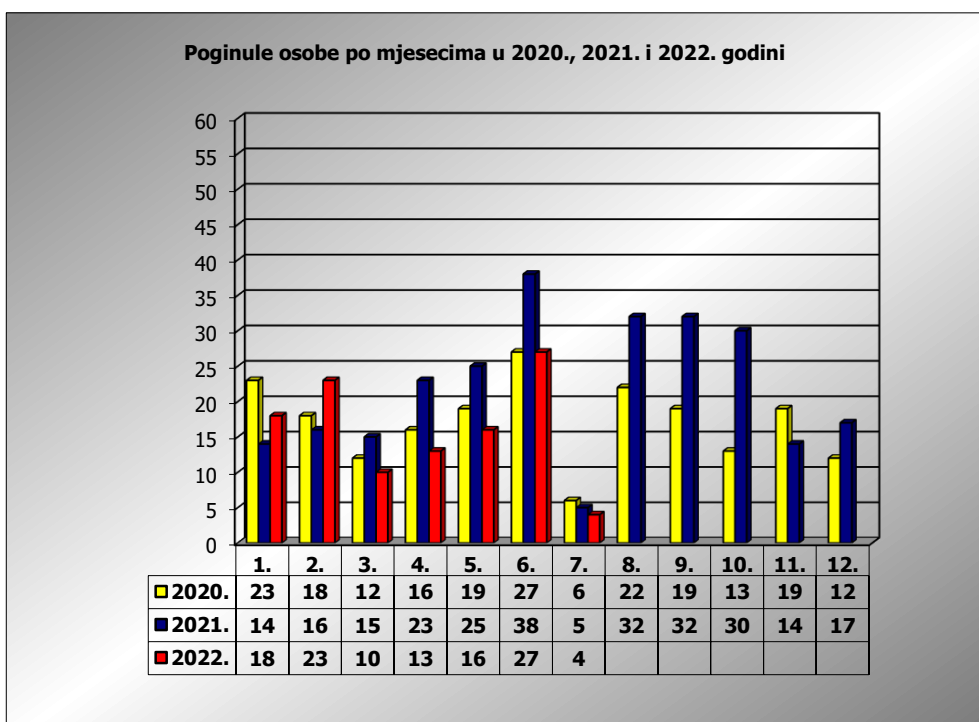

**PRIKAZ POGINULIH OSOBA U PROMETNIM NESREĆAMA U 2022.
GODINI U REPUBLICI HRVATSKOJ PO MJESECIMA
(usporedba s 2020. i 2021. godinom)**

mjesec	poginuli			2022./2020.		2022./2021.	
	2020. g.	2021. g.	2022. g.				
siječanj	23	14	18	-21,7%	-5	28,6%	4
veljača	18	16	23	27,8%	5	43,8%	7
ožujak	12	15	10	-16,7%	-2	-33,3%	-5
travanj	16	23	13	-18,8%	-3	-43,5%	-10
svibanj	19	25	16	-15,8%	-3	-36,0%	-9
lipanj	27	38	27	0,0%	0	-28,9%	-11
srpanj	6	5	4	-33,3%	-2	-20,0%	-1
kolovoz	22	32					
rujan	19	32					
listopad	13	30					
studen	19	14					
prosinac	12	17					
I - III	53	45	51	-3,8%	-2	13,3%	6
I - VI	115	131	107	-7,0%	-8	-18,3%	-24
I - VII	121	136	111	-8,3%	-10	-18,4%	-25

VII. mjesec - podaci s danom 05.07.2020., 2021. i 2022.