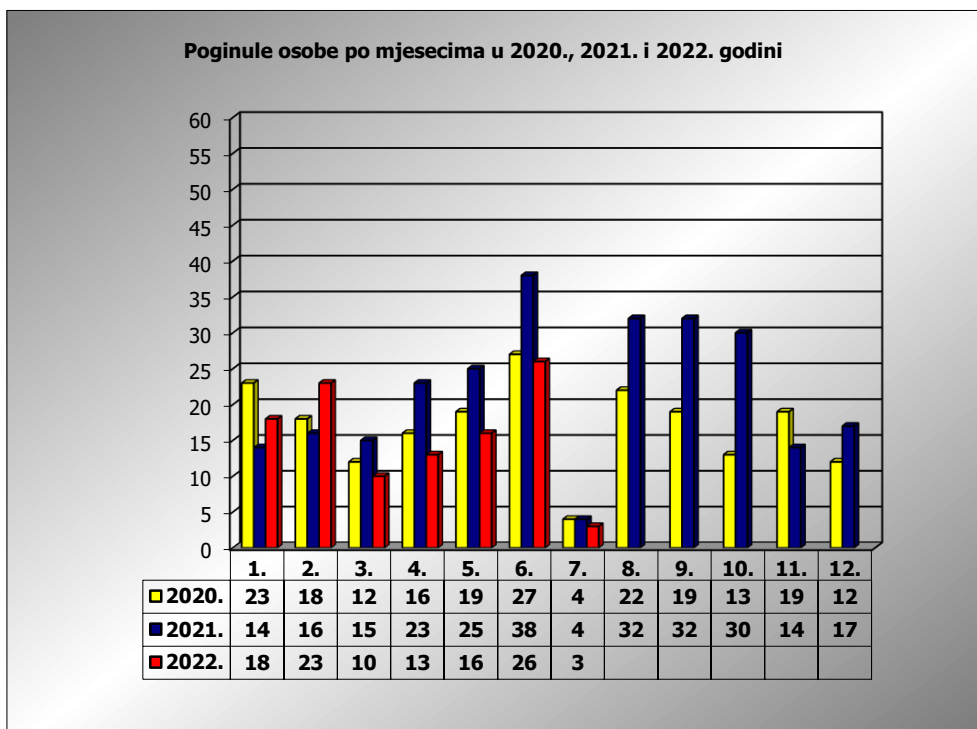

**PRIKAZ POGINULIH OSOBA U PROMETNIM NESREĆAMA U 2022.
GODINI U REPUBLICI HRVATSKOJ PO MJESECIMA**
(usporedba s 2020. i 2021. godinom)

mjesec	poginuli			2022./2020.		2022./2021.	
	2020. g.	2021. g.	2022. g.				
siječanj	23	14	18	-21,7%	-5	28,6%	4
veljača	18	16	23	27,8%	5	43,8%	7
ožujak	12	15	10	-16,7%	-2	-33,3%	-5
travanj	16	23	13	-18,8%	-3	-43,5%	-10
svibanj	19	25	16	-15,8%	-3	-36,0%	-9
lipanj	27	38	26	-3,7%	-1	-31,6%	-12
srpanj	4	4	3	-25,0%	-1	-25,0%	-1
kolovoz	22	32					
rujan	19	32					
listopad	13	30					
studen	19	14					
prosinac	12	17					
I - III	53	45	51	-3,8%	-2	13,3%	6
I - VI	115	131	106	-7,8%	-9	-19,1%	-25
I - VII	119	135	109	-8,4%	-10	-19,3%	-26

VII. mjesec - podaci s danom 04.07.2020., 2021. i 2022.