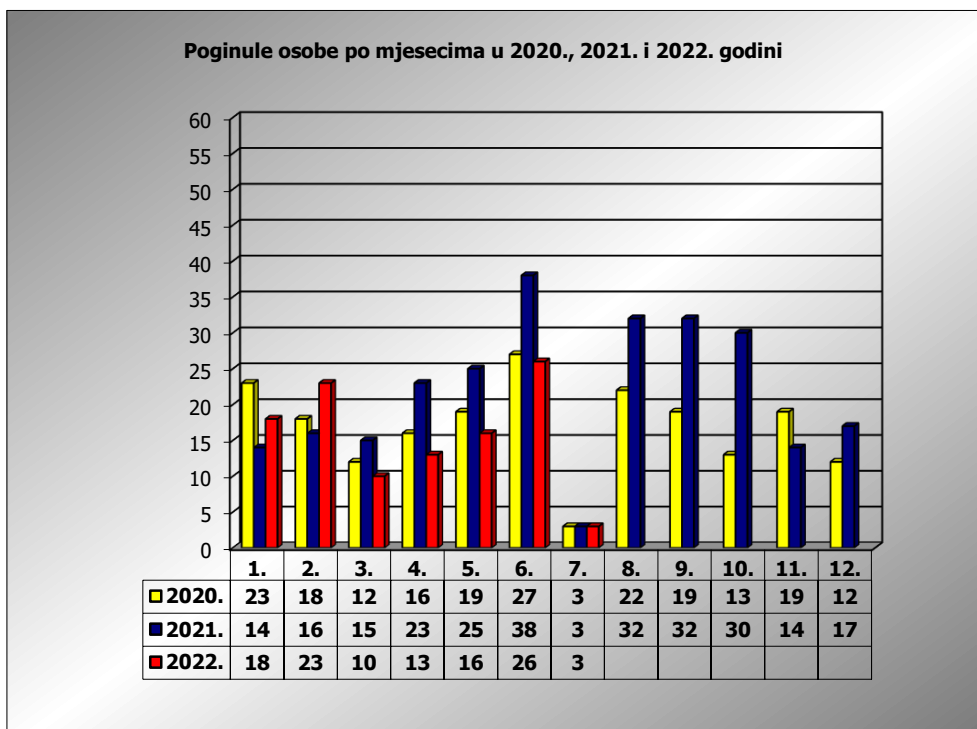

PRIKAZ POGINULIH OSOBA U PROMETNIM NESREĆAMA U 2022. GODINI U REPUBLICI HRVATSKOJ PO MJESECIMA
(usporedba s 2020. i 2021. godinom)

mjesec	poginuli			2022./2020.		2022./2021.	
	2020. g.	2021. g.	2022. g.				
siječanj	23	14	18	-21,7%	-5	28,6%	4
veljača	18	16	23	27,8%	5	43,8%	7
ožujak	12	15	10	-16,7%	-2	-33,3%	-5
travanj	16	23	13	-18,8%	-3	-43,5%	-10
svibanj	19	25	16	-15,8%	-3	-36,0%	-9
lipanj	27	38	26	-3,7%	-1	-31,6%	-12
srpanj	3	3	3	0,0%	0	0,0%	0
kolovoz	22	32					
rujan	19	32					
listopad	13	30					
studeni	19	14					
prosinac	12	17					
I - III	53	45	51	-3,8%	-2	13,3%	6
I - VI	115	131	106	-7,8%	-9	-19,1%	-25
I - VII	118	134	109	-7,6%	-9	-18,7%	-25

VII. mjesec - podaci s danom 03.07.2020., 2021. i 2022.