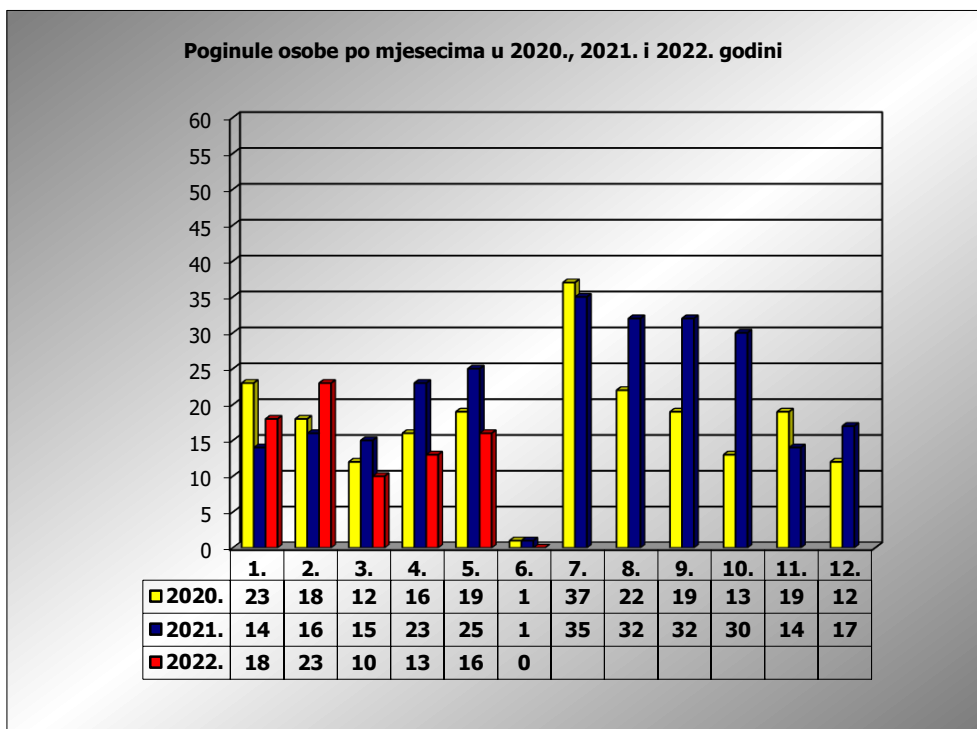

**PRIKAZ POGINULIH OSOBA U PROMETNIM NESREĆAMA U 2022. GODINI U REPUBLICI HRVATSKOJ PO MJESECIMA**  
(usporedba s 2020. i 2021. godinom)

mjesec	poginuli			2022./2020.		2022./2021.	
	2020. g.	2021. g.	2022. g.				
siječanj	23	14	18	-21,7%	-5	28,6%	4
veljača	18	16	23	27,8%	5	43,8%	7
ožujak	12	15	10	-16,7%	-2	-33,3%	-5
travanj	16	23	13	-18,8%	-3	-43,5%	-10
svibanj	19	25	16	-15,8%	-3	-36,0%	-9
lipanj	1	1	0	-100,0%	-1	-100,0%	-1
srpanj	37	35					
kolovoz	22	32					
rujan	19	32					
listopad	13	30					
studeni	19	14					
prosinac	12	17					
<b>I - III</b>	<b>53</b>	<b>45</b>	<b>51</b>	<b>-3,8%</b>	<b>-2</b>	<b>13,3%</b>	<b>6</b>
<b>I - V</b>	<b>88</b>	<b>93</b>	<b>80</b>	<b>-9,1%</b>	<b>-8</b>	<b>-14,0%</b>	<b>-13</b>
<b>I - VI</b>	<b>89</b>	<b>94</b>	<b>80</b>	<b>-10,1%</b>	<b>-9</b>	<b>-14,9%</b>	<b>-14</b>

VI. mjesec - podaci s danom 02.06.2020., 2021. i 2022.