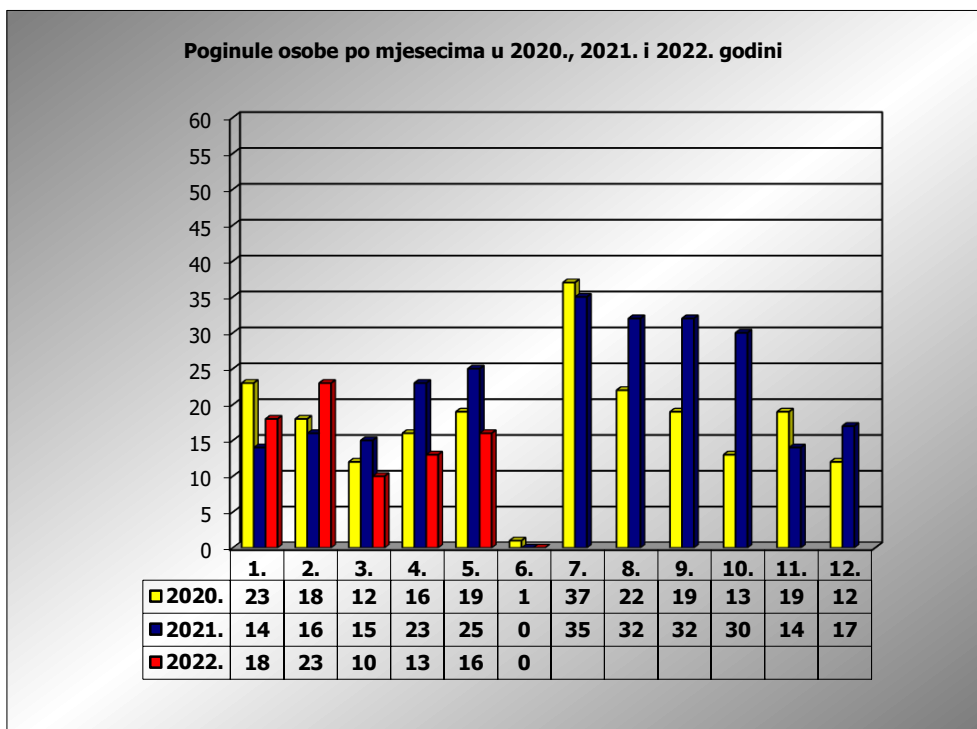

**PRIKAZ POGINULIH OSOBA U PROMETNIM NESREĆAMA U 2022.  
GODINI U REPUBLICI HRVATSKOJ PO MJESECIMA  
(usporedba s 2020. i 2021. godinom)**

mjesec	poginuli			2022./2020.		2022./2021.	
	2020. g.	2021. g.	2022. g.				
siječanj	23	14	18	-21,7%	-5	28,6%	4
veljača	18	16	23	27,8%	5	43,8%	7
ožujak	12	15	10	-16,7%	-2	-33,3%	-5
travanj	16	23	13	-18,8%	-3	-43,5%	-10
svibanj	19	25	16	-15,8%	-3	-36,0%	-9
lipanj	1	0	0	-100,0%	-1	#DIJ/0!	0
srpanj	37	35					
kolovoz	22	32					
rujan	19	32					
listopad	13	30					
studen	19	14					
prosinac	12	17					
<b>I - III</b>	<b>53</b>	<b>45</b>	<b>51</b>	<b>-3,8%</b>	<b>-2</b>	<b>13,3%</b>	<b>6</b>
<b>I - V</b>	<b>88</b>	<b>93</b>	<b>80</b>	<b>-9,1%</b>	<b>-8</b>	<b>-14,0%</b>	<b>-13</b>
<b>I - VI</b>	<b>89</b>	<b>93</b>	<b>80</b>	<b>-10,1%</b>	<b>-9</b>	<b>-14,0%</b>	<b>-13</b>

VI. mjesec - podaci s danom 01.06.2020., 2021. i 2022.