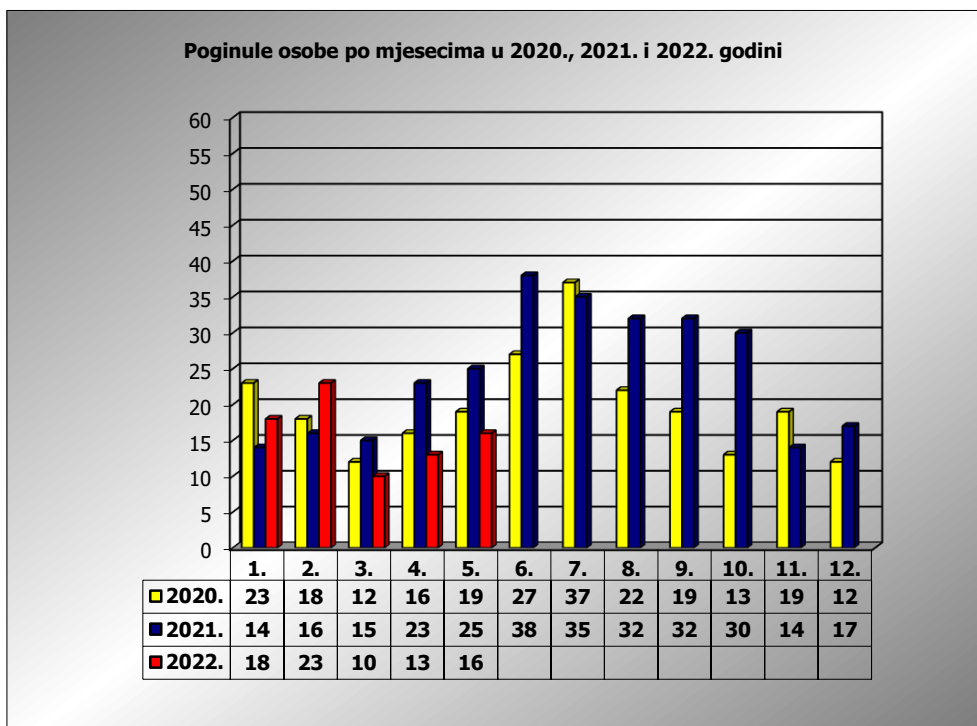

PRIKAZ POGINULIH OSOBA U PROMETNIM NESREĆAMA U 2022. GODINI U REPUBLICI HRVATSKOJ PO MJESECIMA
(usporedba s 2020. i 2021. godinom)

mjesec	poginuli			2022./2020.		2022./2021.	
	2020. g.	2021. g.	2022. g.				
siječanj	23	14	18	-21,7%	-5	28,6%	4
veljača	18	16	23	27,8%	5	43,8%	7
ožujak	12	15	10	-16,7%	-2	-33,3%	-5
travanj	16	23	13	-18,8%	-3	-43,5%	-10
svibanj	19	25	16	-15,8%	-3	-36,0%	-9
lipanj	27	38					
srpanj	37	35					
kolovoz	22	32					
rujan	19	32					
listopad	13	30					
studen	19	14					
prosinac	12	17					
I - III	53	45	51	-3,8%	-2	13,3%	6
I - IV	69	68	64	-7,2%	-5	-5,9%	-4
I - V	88	93	80	-9,1%	-8	-14,0%	-13

V. mjesec - podaci s danom 31.05.2020., 2021. i 2022.