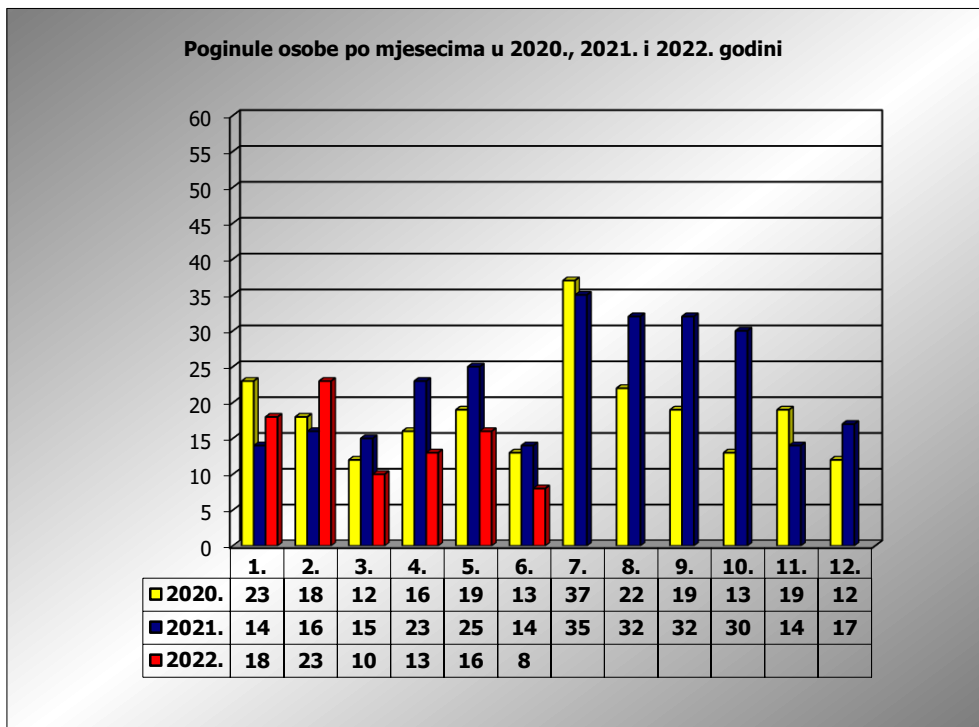

PRIKAZ POGINULIH OSOBA U PROMETNIM NESREĆAMA U 2022. GODINI U REPUBLICI HRVATSKOJ PO MJESECIMA
(usporedba s 2020. i 2021. godinom)

mjesec	poginuli			2022./2020.		2022./2021.	
	2020. g.	2021. g.	2022. g.				
siječanj	23	14	18	-21,7%	-5	28,6%	4
veljača	18	16	23	27,8%	5	43,8%	7
ožujak	12	15	10	-16,7%	-2	-33,3%	-5
travanj	16	23	13	-18,8%	-3	-43,5%	-10
svibanj	19	25	16	-15,8%	-3	-36,0%	-9
lipanj	13	14	8	-38,5%	-5	-42,9%	-6
srpanj	37	35					
kolovoz	22	32					
rujan	19	32					
listopad	13	30					
studen	19	14					
prosinac	12	17					
I - III	53	45	51	-3,8%	-2	13,3%	6
I - V	88	93	80	-9,1%	-8	-14,0%	-13
I - VI	101	107	88	-12,9%	-13	-17,8%	-19

VI. mjesec - podaci s danom 13.06.2020., 2021. i 2022.