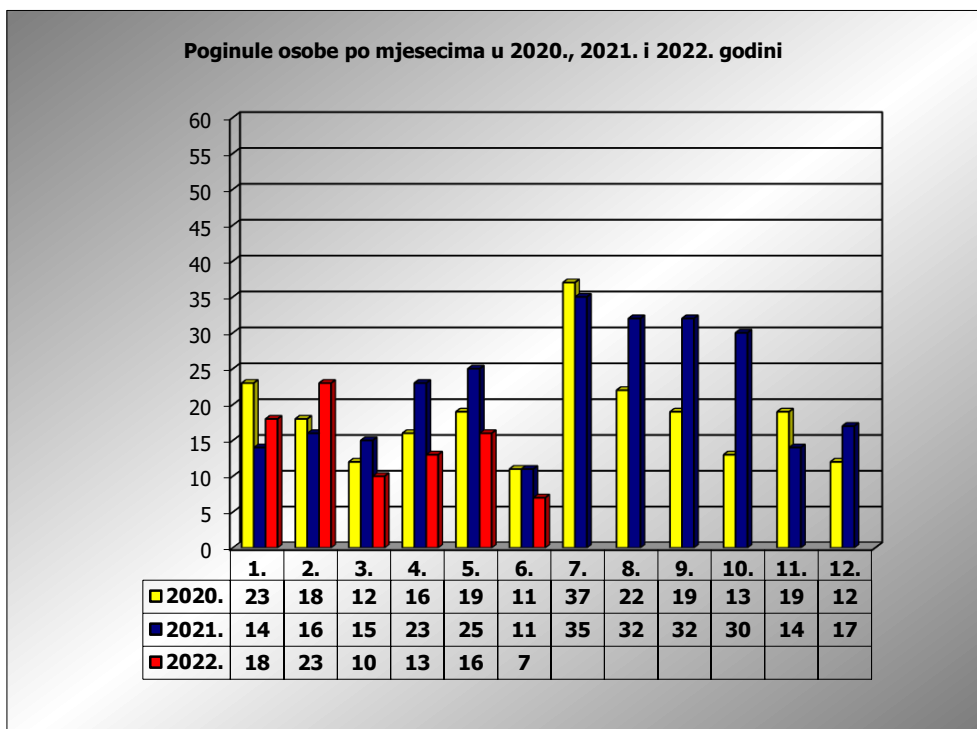

**PRIKAZ POGINULIH OSOBA U PROMETNIM NESREĆAMA U 2022.
GODINI U REPUBLICI HRVATSKOJ PO MJESECIMA
(usporedba s 2020. i 2021. godinom)**

mjesec	poginuli			2022./2020.		2022./2021.	
	2020. g.	2021. g.	2022. g.				
siječanj	23	14	18	-21,7%	-5	28,6%	4
veljača	18	16	23	27,8%	5	43,8%	7
ožujak	12	15	10	-16,7%	-2	-33,3%	-5
travanj	16	23	13	-18,8%	-3	-43,5%	-10
svibanj	19	25	16	-15,8%	-3	-36,0%	-9
lipanj	11	11	7	-36,4%	-4	-36,4%	-4
srpanj	37	35					
kolovoz	22	32					
rujan	19	32					
listopad	13	30					
studen	19	14					
prosinac	12	17					
I - III	53	45	51	-3,8%	-2	13,3%	6
I - V	88	93	80	-9,1%	-8	-14,0%	-13
I - VI	99	104	87	-12,1%	-12	-16,3%	-17

VI. mjesec - podaci s danom 12.06.2020., 2021. i 2022.