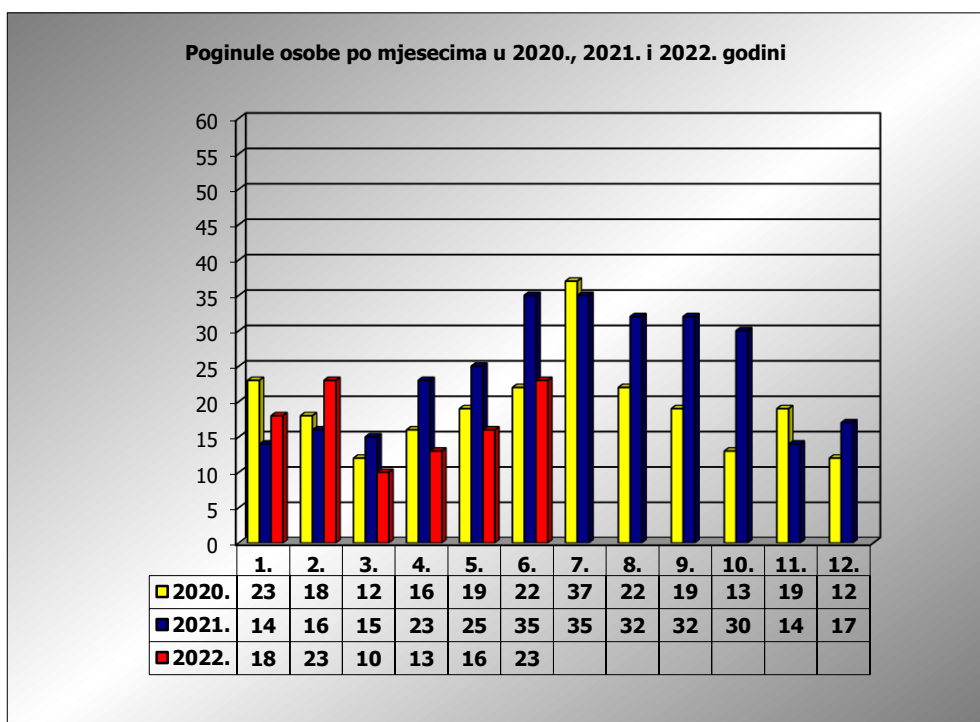

**PRIKAZ POGINULIH OSOBA U PROMETNIM NESREĆAMA U 2022.
GODINI U REPUBLICI HRVATSKOJ PO MJESECIMA
(usporedba s 2020. i 2021. godinom)**

mjesec	poginuli			2022./2020.		2022./2021.	
	2020. g.	2021. g.	2022. g.				
siječanj	23	14	18	-21,7%	-5	28,6%	4
veljača	18	16	23	27,8%	5	43,8%	7
ožujak	12	15	10	-16,7%	-2	-33,3%	-5
travanj	16	23	13	-18,8%	-3	-43,5%	-10
svibanj	19	25	16	-15,8%	-3	-36,0%	-9
lipanj	22	35	23	4,5%	1	-34,3%	-12
srpanj	37	35					
kolovoz	22	32					
rujan	19	32					
listopad	13	30					
studen	19	14					
prosinac	12	17					
I - III	53	45	51	-3,8%	-2	13,3%	6
I - V	88	93	80	-9,1%	-8	-14,0%	-13
I - VI	110	128	103	-6,4%	-7	-19,5%	-25

VI. mjesec - podaci s danom 28.06.2020., 2021. i 2022.