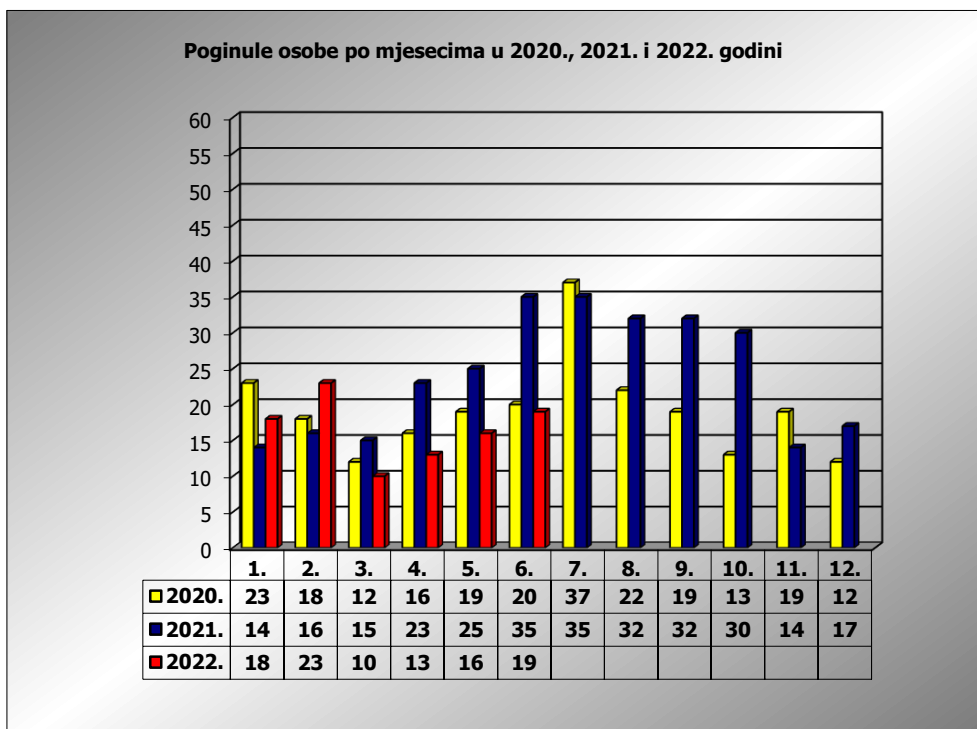

**PRIKAZ POGINULIH OSOBA U PROMETNIM NESREĆAMA U 2022.
GODINI U REPUBLICI HRVATSKOJ PO MJESECIMA
(usporedba s 2020. i 2021. godinom)**

mjesec	poginuli			2022./2020.		2022./2021.	
	2020. g.	2021. g.	2022. g.				
siječanj	23	14	18	-21,7%	-5	28,6%	4
veljača	18	16	23	27,8%	5	43,8%	7
ožujak	12	15	10	-16,7%	-2	-33,3%	-5
travanj	16	23	13	-18,8%	-3	-43,5%	-10
svibanj	19	25	16	-15,8%	-3	-36,0%	-9
lipanj	20	35	19	-5,0%	-1	-45,7%	-16
srpanj	37	35					
kolovoz	22	32					
rujan	19	32					
listopad	13	30					
studen	19	14					
prosinac	12	17					
I - III	53	45	51	-3,8%	-2	13,3%	6
I - V	88	93	80	-9,1%	-8	-14,0%	-13
I - VI	108	128	99	-8,3%	-9	-22,7%	-29

VI. mjesec - podaci s danom 26.06.2020., 2021. i 2022.