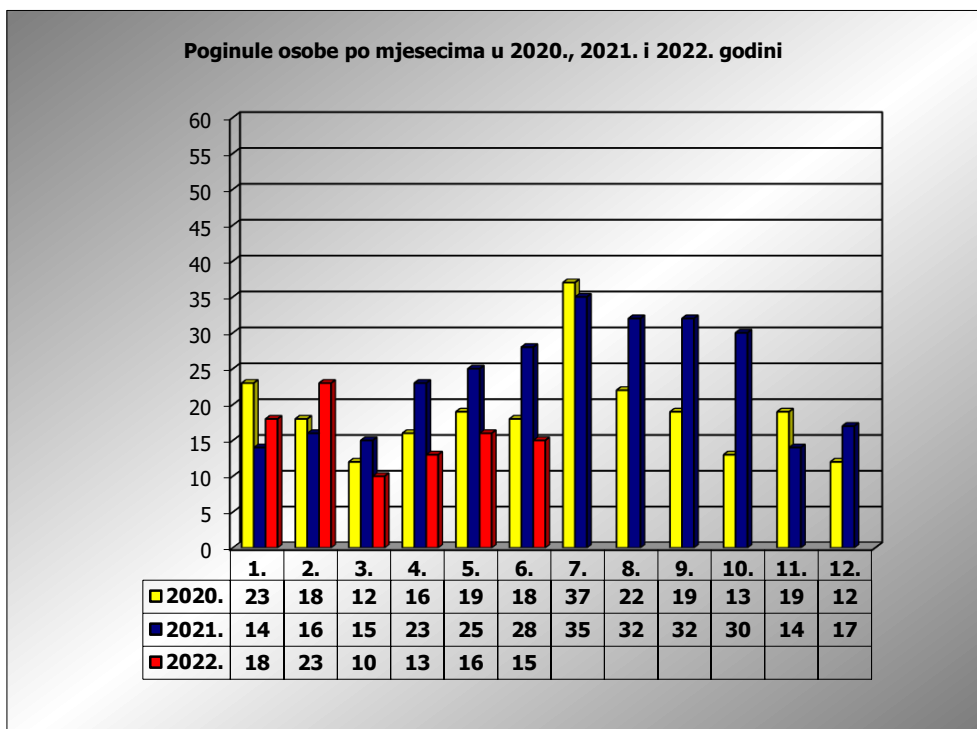

PRIKAZ POGINULIH OSOBA U PROMETNIM NESREĆAMA U 2022. GODINI U REPUBLICI HRVATSKOJ PO MJESECIMA
(usporedba s 2020. i 2021. godinom)

mjesec	poginuli			2022./2020.		2022./2021.	
	2020. g.	2021. g.	2022. g.				
siječanj	23	14	18	-21,7%	-5	28,6%	4
veljača	18	16	23	27,8%	5	43,8%	7
ožujak	12	15	10	-16,7%	-2	-33,3%	-5
travanj	16	23	13	-18,8%	-3	-43,5%	-10
svibanj	19	25	16	-15,8%	-3	-36,0%	-9
lipanj	18	28	15	-16,7%	-3	-46,4%	-13
srpanj	37	35					
kolovoz	22	32					
rujan	19	32					
listopad	13	30					
studen	19	14					
prosinac	12	17					
I - III	53	45	51	-3,8%	-2	13,3%	6
I - V	88	93	80	-9,1%	-8	-14,0%	-13
I - VI	106	121	95	-10,4%	-11	-21,5%	-26

VI. mjesec - podaci s danom 22.06.2020., 2021. i 2022.