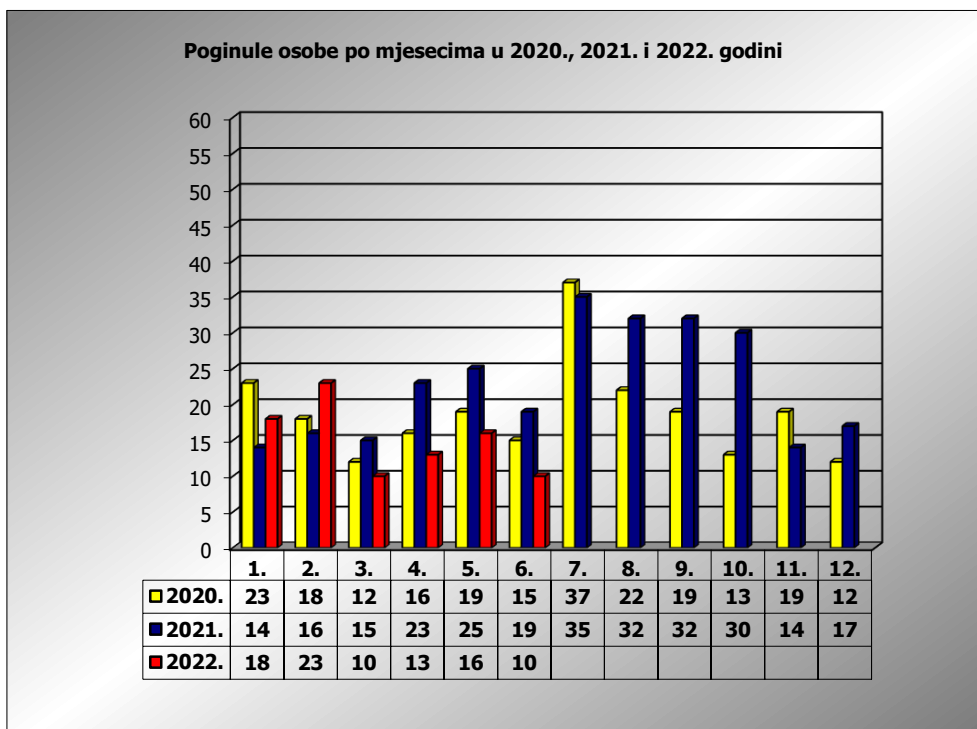

PRIKAZ POGINULIH OSOBA U PROMETNIM NESREĆAMA U 2022. GODINI U REPUBLICI HRVATSKOJ PO MJESECIMA
(usporedba s 2020. i 2021. godinom)

mjesec	poginuli			2022./2020.		2022./2021.	
	2020. g.	2021. g.	2022. g.				
siječanj	23	14	18	-21,7%	-5	28,6%	4
veljača	18	16	23	27,8%	5	43,8%	7
ožujak	12	15	10	-16,7%	-2	-33,3%	-5
travanj	16	23	13	-18,8%	-3	-43,5%	-10
svibanj	19	25	16	-15,8%	-3	-36,0%	-9
lipanj	15	19	10	-33,3%	-5	-47,4%	-9
srpanj	37	35					
kolovoz	22	32					
rujan	19	32					
listopad	13	30					
studen	19	14					
prosinac	12	17					
I - III	53	45	51	-3,8%	-2	13,3%	6
I - V	88	93	80	-9,1%	-8	-14,0%	-13
I - VI	103	112	90	-12,6%	-13	-19,6%	-22

VI. mjesec - podaci s danom 16.06.2020., 2021. i 2022.