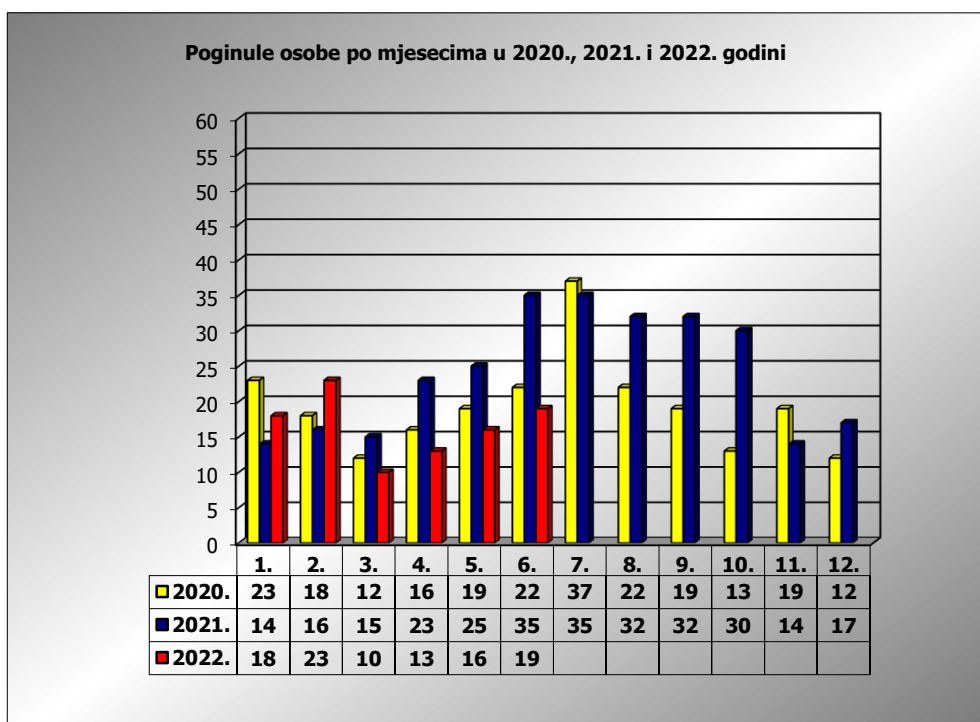

**PRIKAZ POGINULIH OSOBA U PROMETNIM NESREĆAMA U 2022.  
GODINI U REPUBLICI HRVATSKOJ PO MJESECIMA  
(usporedba s 2020. i 2021. godinom)**

mjesec	poginuli			2022./2020.		2022./2021.	
	2020. g.	2021. g.	2022. g.				
siječanj	23	14	18	-21,7%	-5	28,6%	4
veljača	18	16	23	27,8%	5	43,8%	7
ožujak	12	15	10	-16,7%	-2	-33,3%	-5
travanj	16	23	13	-18,8%	-3	-43,5%	-10
svibanj	19	25	16	-15,8%	-3	-36,0%	-9
lipanj	22	35	19	-13,6%	-3	-45,7%	-16
srpanj	37	35					
kolovoz	22	32					
rujan	19	32					
listopad	13	30					
studen	19	14					
prosinac	12	17					
<b>I - III</b>	<b>53</b>	<b>45</b>	<b>51</b>	<b>-3,8%</b>	<b>-2</b>	<b>13,3%</b>	<b>6</b>
<b>I - V</b>	<b>88</b>	<b>93</b>	<b>80</b>	<b>-9,1%</b>	<b>-8</b>	<b>-14,0%</b>	<b>-13</b>
<b>I - VI</b>	<b>110</b>	<b>128</b>	<b>99</b>	<b>-10,0%</b>	<b>-11</b>	<b>-22,7%</b>	<b>-29</b>

VI. mjesec - podaci s danom 27.06.2020., 2021. i 2022.