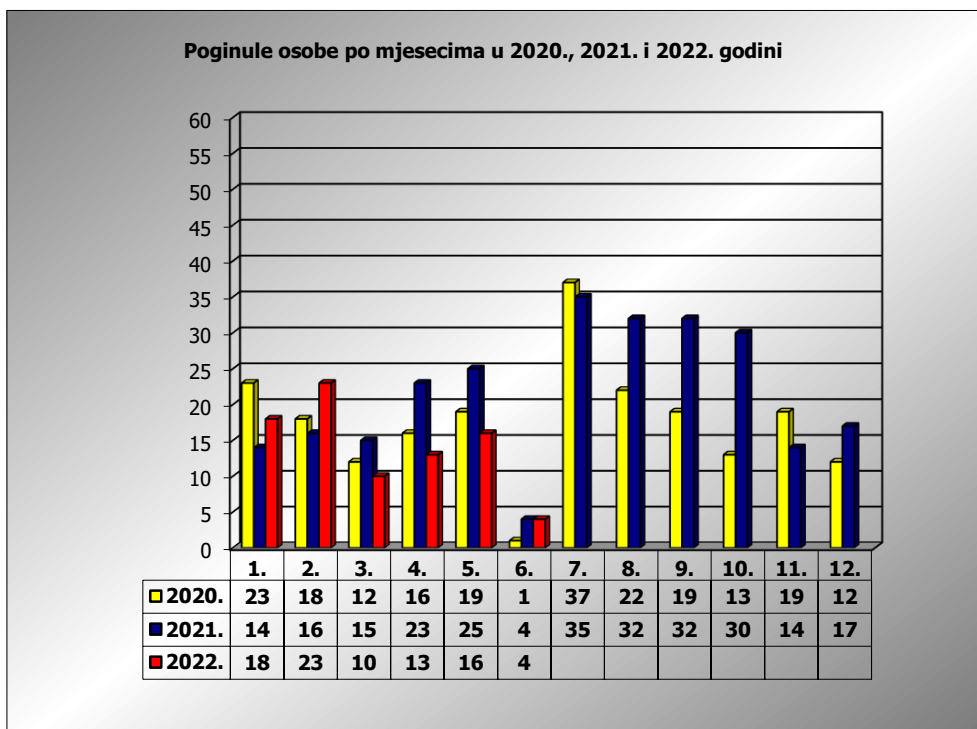

PRIKAZ POGINULIH OSOBA U PROMETNIM NESREĆAMA U 2022. GODINI U REPUBLICI HRVATSKOJ PO MJESECIMA
(usporedba s 2020. i 2021. godinom)

mjesec	poginuli			2022./2020.		2022./2021.	
	2020. g.	2021. g.	2022. g.				
siječanj	23	14	18	-21,7%	-5	28,6%	4
veljača	18	16	23	27,8%	5	43,8%	7
ožujak	12	15	10	-16,7%	-2	-33,3%	-5
travanj	16	23	13	-18,8%	-3	-43,5%	-10
svibanj	19	25	16	-15,8%	-3	-36,0%	-9
lipanj	1	4	4	300,0%	3	0,0%	0
srpanj	37	35					
kolovoz	22	32					
rujan	19	32					
listopad	13	30					
studeni	19	14					
prosinac	12	17					
I - III	53	45	51	-3,8%	-2	13,3%	6
I - V	88	93	80	-9,1%	-8	-14,0%	-13
I - VI	89	97	84	-5,6%	-5	-13,4%	-13

VI. mjesec - podaci s danom 05.06.2020., 2021. i 2022.