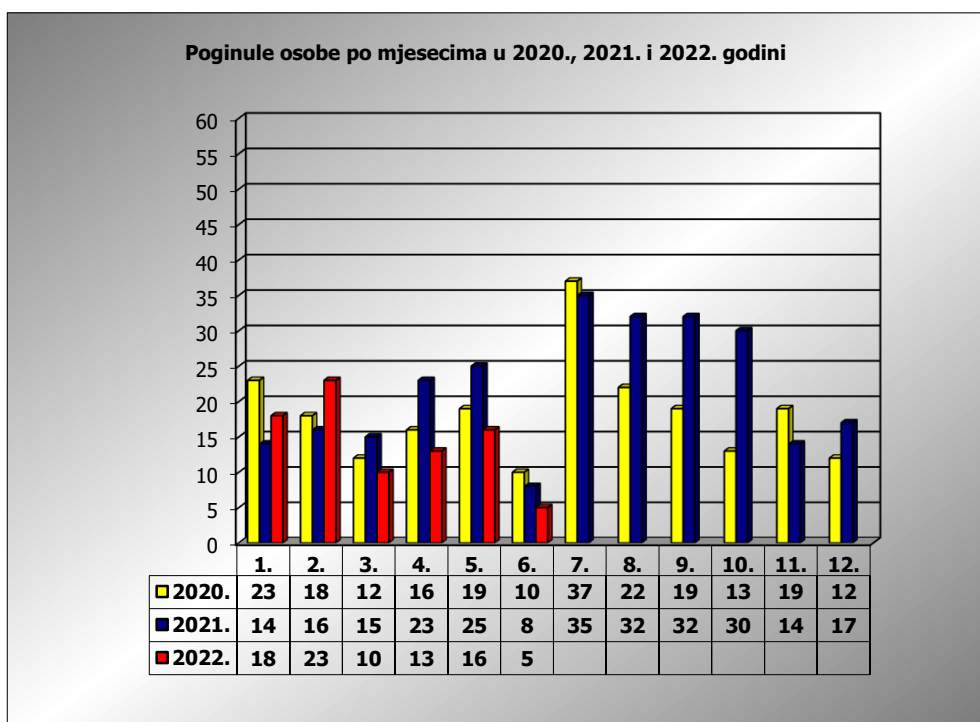

**PRIKAZ POGINULIH OSOBA U PROMETNIM NESREĆAMA U 2022.
GODINI U REPUBLICI HRVATSKOJ PO MJESECIMA
(usporedba s 2020. i 2021. godinom)**

mjesec	poginuli			2022./2020.		2022./2021.	
	2020. g.	2021. g.	2022. g.				
siječanj	23	14	18	-21,7%	-5	28,6%	4
veljača	18	16	23	27,8%	5	43,8%	7
ožujak	12	15	10	-16,7%	-2	-33,3%	-5
travanj	16	23	13	-18,8%	-3	-43,5%	-10
svibanj	19	25	16	-15,8%	-3	-36,0%	-9
lipanj	10	8	5	-50,0%	-5	-37,5%	-3
srpanj	37	35					
kolovoz	22	32					
rujan	19	32					
listopad	13	30					
studen	19	14					
prosinac	12	17					
I - III	53	45	51	-3,8%	-2	13,3%	6
I - V	88	93	80	-9,1%	-8	-14,0%	-13
I - VI	98	101	85	-13,3%	-13	-15,8%	-16

VI. mjesec - podaci s danom 09.06.2020., 2021. i 2022.