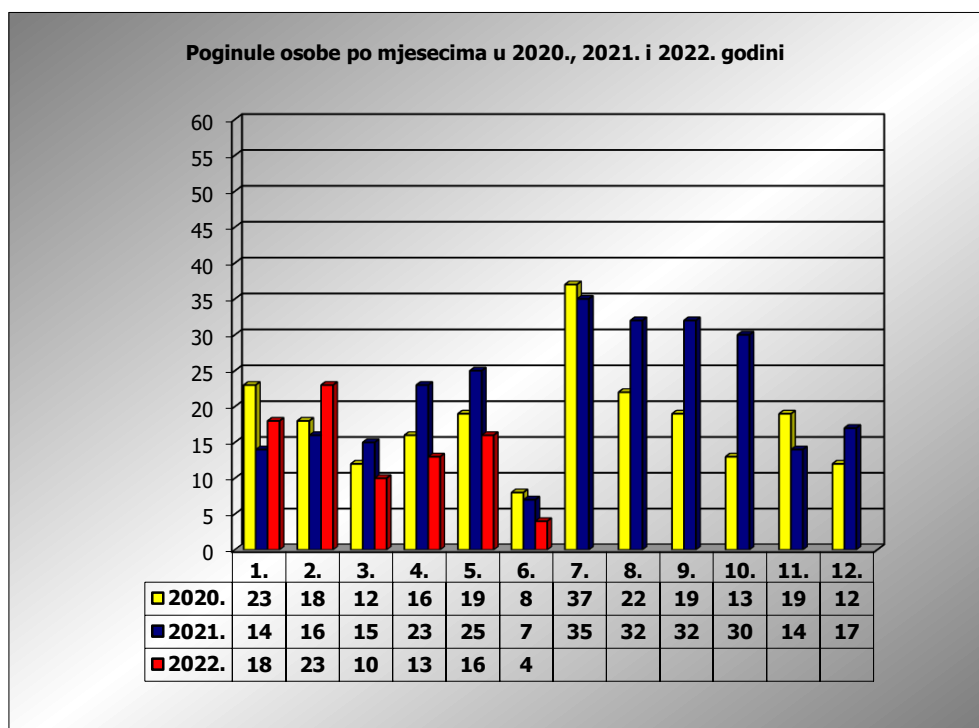

**PRIKAZ POGINULIH OSOBA U PROMETNIM NESREĆAMA U 2022.
GODINI U REPUBLICI HRVATSKOJ PO MJESECIMA
(usporedba s 2020. i 2021. godinom)**

mjesec	poginuli			2022./2020.		2022./2021.	
	2020. g.	2021. g.	2022. g.				
siječanj	23	14	18	-21,7%	-5	28,6%	4
veljača	18	16	23	27,8%	5	43,8%	7
ožujak	12	15	10	-16,7%	-2	-33,3%	-5
travanj	16	23	13	-18,8%	-3	-43,5%	-10
svibanj	19	25	16	-15,8%	-3	-36,0%	-9
lipanj	8	7	4	-50,0%	-4	-42,9%	-3
srpanj	37	35					
kolovoz	22	32					
rujan	19	32					
listopad	13	30					
studeni	19	14					
prosinac	12	17					
I - III	53	45	51	-3,8%	-2	13,3%	6
I - V	88	93	80	-9,1%	-8	-14,0%	-13
I - VI	96	100	84	-12,5%	-12	-16,0%	-16

VI. mjesec - podaci s danom 07.06.2020., 2021. i 2022.