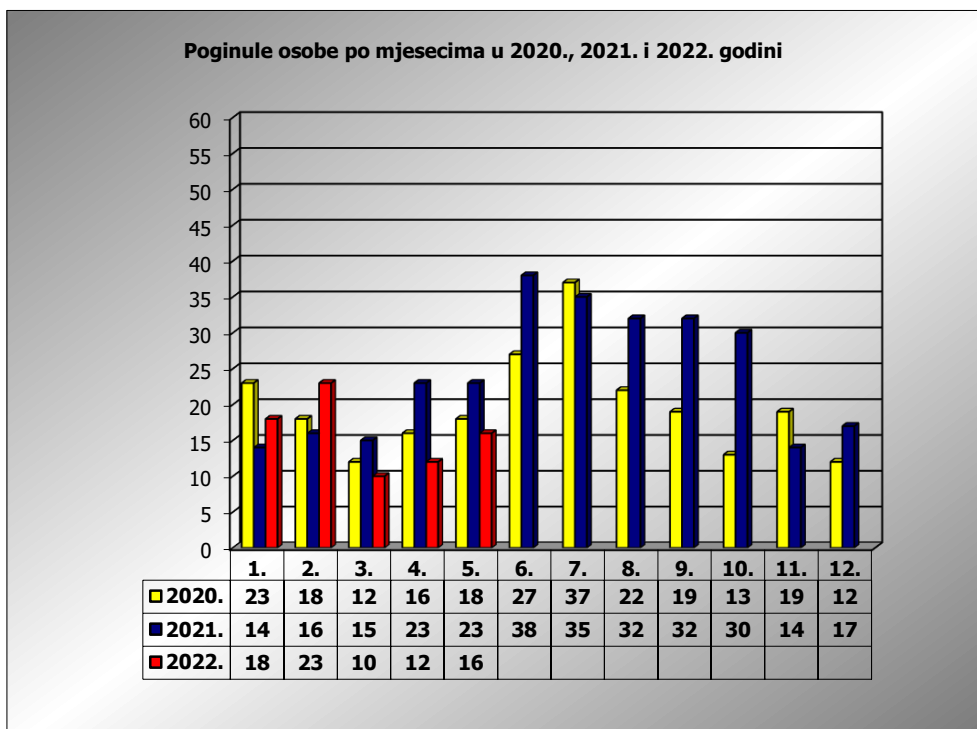

**PRIKAZ POGINULIH OSOBA U PROMETNIM NESREĆAMA U 2022. GODINI U REPUBLICI HRVATSKOJ PO MJESECIMA**  
(usporedba s 2020. i 2021. godinom)

mjesec	poginuli			2022./2020.		2022./2021.	
	2020. g.	2021. g.	2022. g.				
siječanj	23	14	18	-21,7%	-5	28,6%	4
veljača	18	16	23	27,8%	5	43,8%	7
ožujak	12	15	10	-16,7%	-2	-33,3%	-5
travanj	16	23	12	-25,0%	-4	-47,8%	-11
svibanj	18	23	16	-11,1%	-2	-30,4%	-7
lipanj	27	38					
srpanj	37	35					
kolovoz	22	32					
rujan	19	32					
listopad	13	30					
studeni	19	14					
prosinac	12	17					
<b>I - III</b>	<b>53</b>	<b>45</b>	<b>51</b>	<b>-3,8%</b>	<b>-2</b>	<b>13,3%</b>	<b>6</b>
<b>I - IV</b>	<b>69</b>	<b>68</b>	<b>63</b>	<b>-8,7%</b>	<b>-6</b>	<b>-7,4%</b>	<b>-5</b>
<b>I - V</b>	<b>87</b>	<b>91</b>	<b>79</b>	<b>-9,2%</b>	<b>-8</b>	<b>-13,2%</b>	<b>-12</b>

V. mjesec - podaci s danom 30.05.2020., 2021. i 2022.