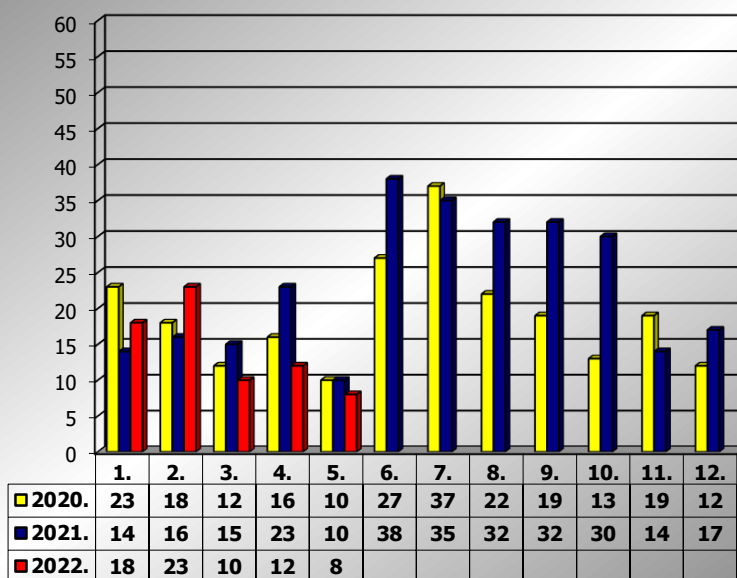

**PRIKAZ POGINULIH OSOBA U PROMETNIM NESREĆAMA U 2022. GODINI U REPUBLICI HRVATSKOJ PO MJESECIMA**  
(usporedba s 2020. i 2021. godinom)

mjesec	poginuli			2022./2020.		2022./2021.	
	2020. g.	2021. g.	2022. g.				
siječanj	23	14	18	-21,7%	-5	28,6%	4
veljača	18	16	23	27,8%	5	43,8%	7
ožujak	12	15	10	-16,7%	-2	-33,3%	-5
travanj	16	23	12	-25,0%	-4	-47,8%	-11
svibanj	10	10	8	-20,0%	-2	-20,0%	-2
lipanj	27	38					
srpanj	37	35					
kolovoz	22	32					
rujan	19	32					
listopad	13	30					
studen	19	14					
prosinac	12	17					
<b>I - III</b>	<b>53</b>	<b>45</b>	<b>51</b>	<b>-3,8%</b>	<b>-2</b>	<b>13,3%</b>	<b>6</b>
<b>I - IV</b>	<b>69</b>	<b>68</b>	<b>63</b>	<b>-8,7%</b>	<b>-6</b>	<b>-7,4%</b>	<b>-5</b>
<b>I - V</b>	<b>79</b>	<b>78</b>	<b>71</b>	<b>-10,1%</b>	<b>-8</b>	<b>-9,0%</b>	<b>-7</b>

Poginule osobe po mjesecima u 2020., 2021. i 2022. godini

V. mjesec - podaci s danom 10.05.2020., 2021. i 2022.