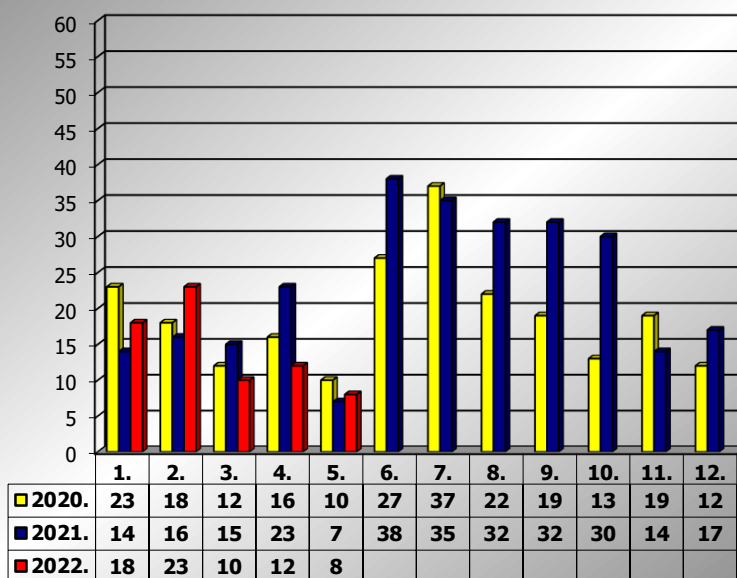

**PRIKAZ POGINULIH OSOBA U PROMETNIM NESREĆAMA U 2022.
GODINI U REPUBLICI HRVATSKOJ PO MJESECIMA
(usporedba s 2020. i 2021. godinom)**

mjesec	poginuli			2022./2020.		2022./2021.	
	2020. g.	2021. g.	2022. g.				
siječanj	23	14	18	-21,7%	-5	28,6%	4
veljača	18	16	23	27,8%	5	43,8%	7
ožujak	12	15	10	-16,7%	-2	-33,3%	-5
travanj	16	23	12	-25,0%	-4	-47,8%	-11
svibanj	10	7	8	-20,0%	-2	14,3%	1
lipanj	27	38					
srpanj	37	35					
kolovoz	22	32					
rujan	19	32					
listopad	13	30					
studeni	19	14					
prosinac	12	17					
I - III	53	45	51	-3,8%	-2	13,3%	6
I - IV	69	68	63	-8,7%	-6	-7,4%	-5
I - V	79	75	71	-10,1%	-8	-5,3%	-4

Poginule osobe po mjesecima u 2020., 2021. i 2022. godini

V. mjesec - podaci s danom 09.05.2020., 2021. i 2022.