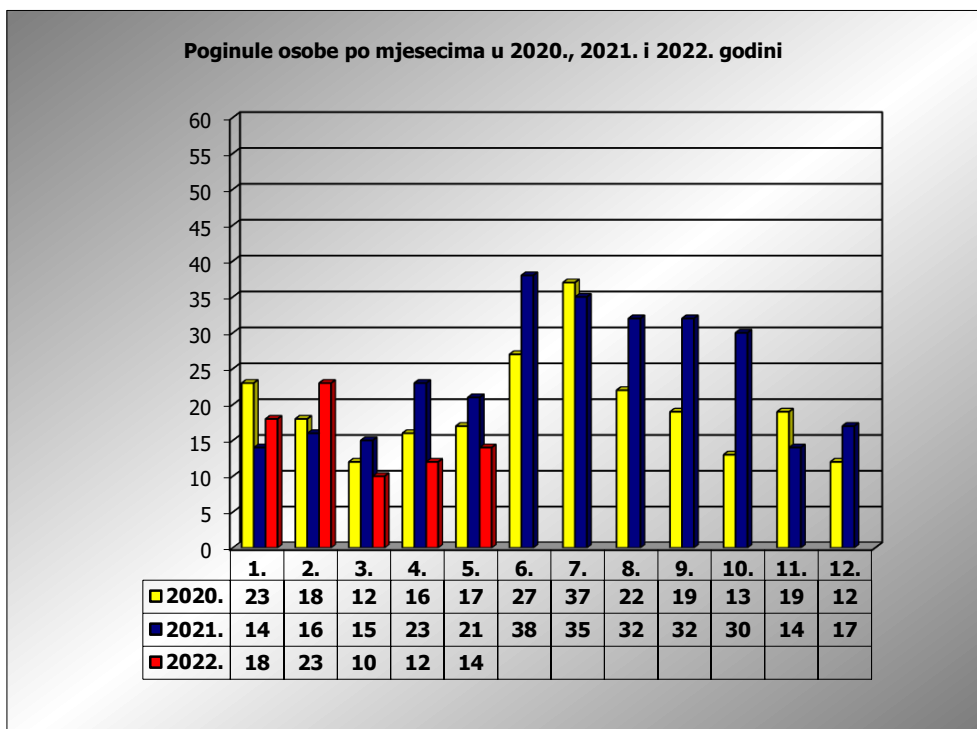

**PRIKAZ POGINULIH OSOBA U PROMETNIM NESREĆAMA U 2022.  
GODINI U REPUBLICI HRVATSKOJ PO MJESECIMA  
(usporedba s 2020. i 2021. godinom)**

mjesec	poginuli			2022./2020.		2022./2021.	
	2020. g.	2021. g.	2022. g.				
siječanj	23	14	18	-21,7%	-5	28,6%	4
veljača	18	16	23	27,8%	5	43,8%	7
ožujak	12	15	10	-16,7%	-2	-33,3%	-5
travanj	16	23	12	-25,0%	-4	-47,8%	-11
svibanj	17	21	14	-17,6%	-3	-33,3%	-7
lipanj	27	38					
srpanj	37	35					
kolovoz	22	32					
rujan	19	32					
listopad	13	30					
studeni	19	14					
prosinac	12	17					
<b>I - III</b>	<b>53</b>	<b>45</b>	<b>51</b>	<b>-3,8%</b>	<b>-2</b>	<b>13,3%</b>	<b>6</b>
<b>I - IV</b>	<b>69</b>	<b>68</b>	<b>63</b>	<b>-8,7%</b>	<b>-6</b>	<b>-7,4%</b>	<b>-5</b>
<b>I - V</b>	<b>86</b>	<b>89</b>	<b>77</b>	<b>-10,5%</b>	<b>-9</b>	<b>-13,5%</b>	<b>-12</b>

V. mjesec - podaci s danom 26.05.2020., 2021. i 2022.