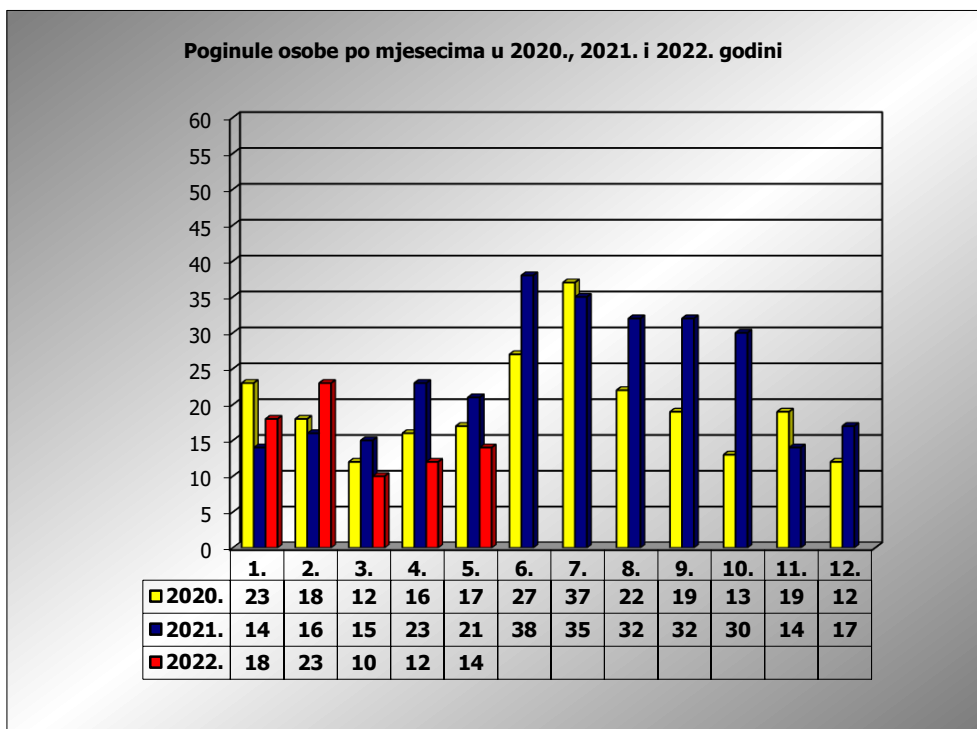

**PRIKAZ POGINULIH OSOBA U PROMETNIM NESREĆAMA U 2022. GODINI U REPUBLICI HRVATSKOJ PO MJESECIMA**  
(usporedba s 2020. i 2021. godinom)

mjesec	poginuli			2022./2020.		2022./2021.	
	2020. g.	2021. g.	2022. g.				
siječanj	23	14	18	-21,7%	-5	28,6%	4
veljača	18	16	23	27,8%	5	43,8%	7
ožujak	12	15	10	-16,7%	-2	-33,3%	-5
travanj	16	23	12	-25,0%	-4	-47,8%	-11
svibanj	17	21	14	-17,6%	-3	-33,3%	-7
lipanj	27	38					
srpanj	37	35					
kolovoz	22	32					
rujan	19	32					
listopad	13	30					
studen	19	14					
prosinac	12	17					
<b>I - III</b>	<b>53</b>	<b>45</b>	<b>51</b>	<b>-3,8%</b>	<b>-2</b>	<b>13,3%</b>	<b>6</b>
<b>I - IV</b>	<b>69</b>	<b>68</b>	<b>63</b>	<b>-8,7%</b>	<b>-6</b>	<b>-7,4%</b>	<b>-5</b>
<b>I - V</b>	<b>86</b>	<b>89</b>	<b>77</b>	<b>-10,5%</b>	<b>-9</b>	<b>-13,5%</b>	<b>-12</b>

V. mjesec - podaci s danom 25.05.2020., 2021. i 2022.