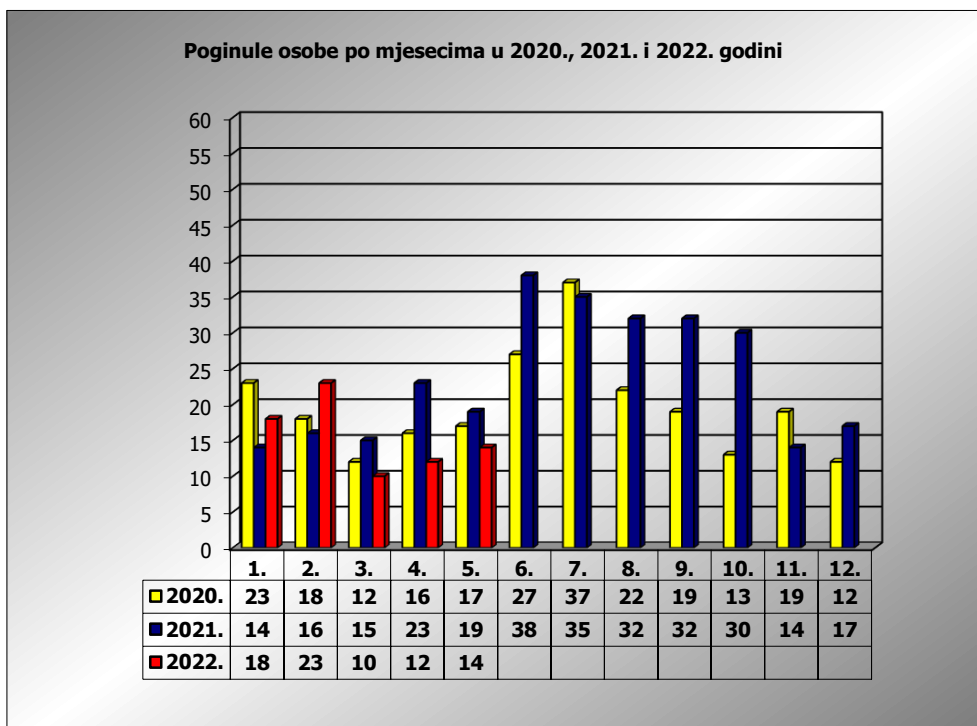

**PRIKAZ POGINULIH OSOBA U PROMETNIM NESREĆAMA U 2022. GODINI U REPUBLICI HRVATSKOJ PO MJESECIMA**  
(usporedba s 2020. i 2021. godinom)

mjesec	poginuli			2022./2020.		2022./2021.	
	2020. g.	2021. g.	2022. g.				
siječanj	23	14	18	-21,7%	-5	28,6%	4
veljača	18	16	23	27,8%	5	43,8%	7
ožujak	12	15	10	-16,7%	-2	-33,3%	-5
travanj	16	23	12	-25,0%	-4	-47,8%	-11
svibanj	17	19	14	-17,6%	-3	-26,3%	-5
lipanj	27	38					
srpanj	37	35					
kolovoz	22	32					
rujan	19	32					
listopad	13	30					
studen	19	14					
prosinac	12	17					
<b>I - III</b>	<b>53</b>	<b>45</b>	<b>51</b>	<b>-3,8%</b>	<b>-2</b>	<b>13,3%</b>	<b>6</b>
<b>I - IV</b>	<b>69</b>	<b>68</b>	<b>63</b>	<b>-8,7%</b>	<b>-6</b>	<b>-7,4%</b>	<b>-5</b>
<b>I - V</b>	<b>86</b>	<b>87</b>	<b>77</b>	<b>-10,5%</b>	<b>-9</b>	<b>-11,5%</b>	<b>-10</b>

V. mjesec - podaci s danom 24.05.2020., 2021. i 2022.