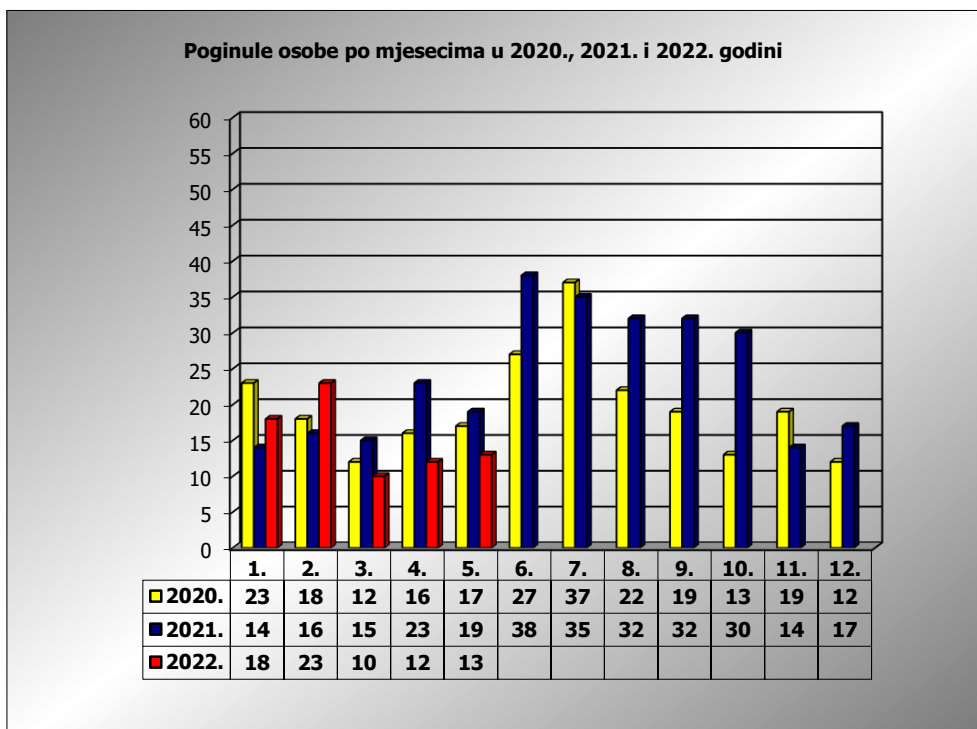

PRIKAZ POGINULIH OSOBA U PROMETNIM NESREĆAMA U 2022. GODINI U REPUBLICI HRVATSKOJ PO MJESECIMA
(usporedba s 2020. i 2021. godinom)

mjesec	poginuli			2022./2020.		2022./2021.	
	2020. g.	2021. g.	2022. g.				
siječanj	23	14	18	-21,7%	-5	28,6%	4
veljača	18	16	23	27,8%	5	43,8%	7
ožujak	12	15	10	-16,7%	-2	-33,3%	-5
travanj	16	23	12	-25,0%	-4	-47,8%	-11
svibanj	17	19	13	-23,5%	-4	-31,6%	-6
lipanj	27	38					
srpanj	37	35					
kolovoz	22	32					
rujan	19	32					
listopad	13	30					
studeni	19	14					
prosinac	12	17					
I - III	53	45	51	-3,8%	-2	13,3%	6
I - IV	69	68	63	-8,7%	-6	-7,4%	-5
I - V	86	87	76	-11,6%	-10	-12,6%	-11

V. mjesec - podaci s danom 23.05.2020., 2021. i 2022.