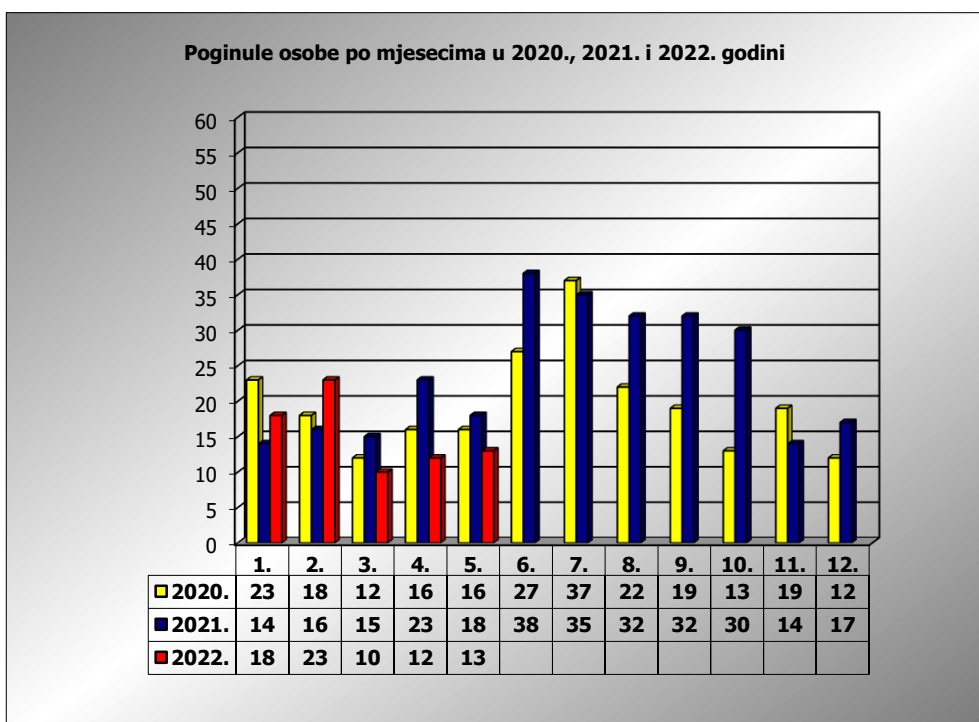

**PRIKAZ POGINULIH OSOBA U PROMETNIM NESREĆAMA U 2022.  
GODINI U REPUBLICI HRVATSKOJ PO MJESECIMA  
(usporedba s 2020. i 2021. godinom)**

mjesec	poginuli			2022./2020.		2022./2021.	
	2020. g.	2021. g.	2022. g.				
siječanj	23	14	18	-21,7%	-5	28,6%	4
veljača	18	16	23	27,8%	5	43,8%	7
ožujak	12	15	10	-16,7%	-2	-33,3%	-5
travanj	16	23	12	-25,0%	-4	-47,8%	-11
svibanj	16	18	13	-18,8%	-3	-27,8%	-5
lipanj	27	38					
srpanj	37	35					
kolovoz	22	32					
rujan	19	32					
listopad	13	30					
studen	19	14					
prosinac	12	17					
<b>I - III</b>	<b>53</b>	<b>45</b>	<b>51</b>	<b>-3,8%</b>	<b>-2</b>	<b>13,3%</b>	<b>6</b>
<b>I - IV</b>	<b>69</b>	<b>68</b>	<b>63</b>	<b>-8,7%</b>	<b>-6</b>	<b>-7,4%</b>	<b>-5</b>
<b>I - V</b>	<b>85</b>	<b>86</b>	<b>76</b>	<b>-10,6%</b>	<b>-9</b>	<b>-11,6%</b>	<b>-10</b>

V. mjesec - podaci s danom 22.05.2020., 2021. i 2022.