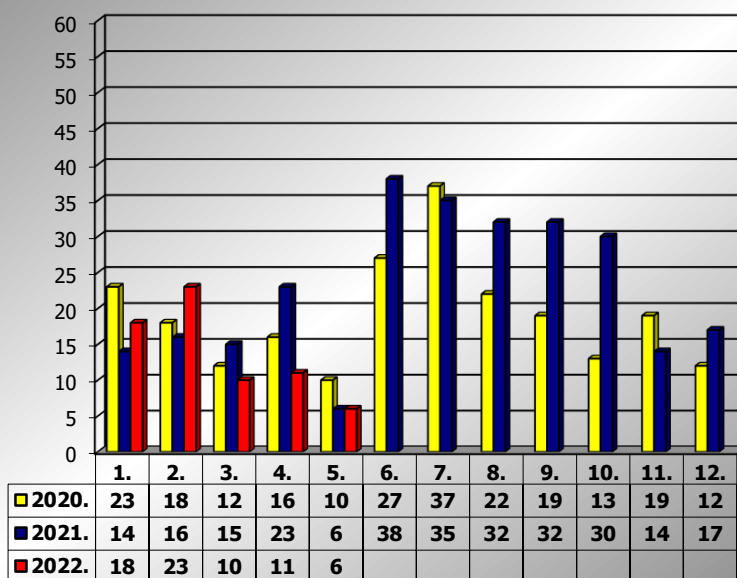

PRIKAZ POGINULIH OSOBA U PROMETNIM NESREĆAMA U 2022. GODINI U REPUBLICI HRVATSKOJ PO MJESECIMA
(usporedba s 2020. i 2021. godinom)

mjesec	poginuli			2022./2020.		2022./2021.	
	2020. g.	2021. g.	2022. g.				
siječanj	23	14	18	-21,7%	-5	28,6%	4
veljača	18	16	23	27,8%	5	43,8%	7
ožujak	12	15	10	-16,7%	-2	-33,3%	-5
travanj	16	23	11	-31,3%	-5	-52,2%	-12
svibanj	10	6	6	-40,0%	-4	0,0%	0
lipanj	27	38					
srpanj	37	35					
kolovoz	22	32					
rujan	19	32					
listopad	13	30					
studen	19	14					
prosinac	12	17					
I - III	53	45	51	-3,8%	-2	13,3%	6
I - IV	69	68	62	-10,1%	-7	-8,8%	-6
I - V	79	74	68	-13,9%	-11	-8,1%	-6

Poginule osobe po mjesecima u 2020., 2021. i 2022. godini

V. mjesec - podaci s danom 08.05.2020., 2021. i 2022.