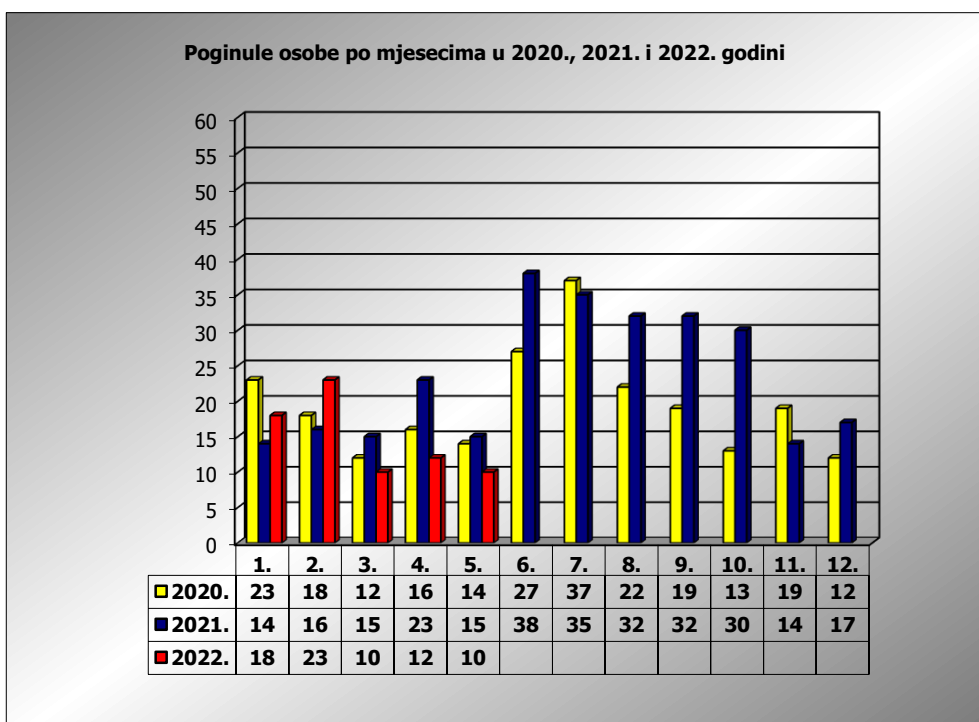

**PRIKAZ POGINULIH OSOBA U PROMETNIM NESREĆAMA U 2022.  
GODINI U REPUBLICI HRVATSKOJ PO MJESECIMA  
(usporedba s 2020. i 2021. godinom)**

mjesec	poginuli			2022./2020.		2022./2021.	
	2020. g.	2021. g.	2022. g.				
siječanj	23	14	18	-21,7%	-5	28,6%	4
veljača	18	16	23	27,8%	5	43,8%	7
ožujak	12	15	10	-16,7%	-2	-33,3%	-5
travanj	16	23	12	-25,0%	-4	-47,8%	-11
svibanj	14	15	10	-28,6%	-4	-33,3%	-5
lipanj	27	38					
srpanj	37	35					
kolovoz	22	32					
rujan	19	32					
listopad	13	30					
studen	19	14					
prosinac	12	17					
<b>I - III</b>	<b>53</b>	<b>45</b>	<b>51</b>	<b>-3,8%</b>	<b>-2</b>	<b>13,3%</b>	<b>6</b>
<b>I - IV</b>	<b>69</b>	<b>68</b>	<b>63</b>	<b>-8,7%</b>	<b>-6</b>	<b>-7,4%</b>	<b>-5</b>
<b>I - V</b>	<b>83</b>	<b>83</b>	<b>73</b>	<b>-12,0%</b>	<b>-10</b>	<b>-12,0%</b>	<b>-10</b>

V. mjesec - podaci s danom 19.05.2020., 2021. i 2022.