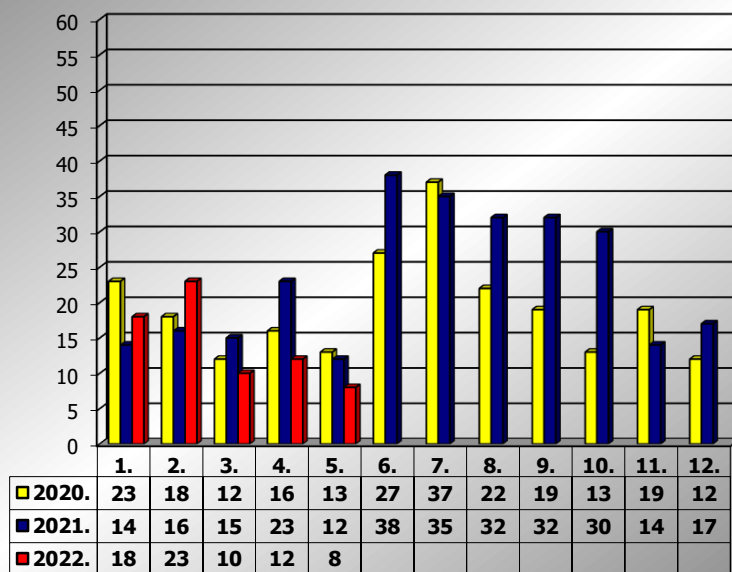

**PRIKAZ POGINULIH OSOBA U PROMETNIM NESREĆAMA U 2022.  
GODINI U REPUBLICI HRVATSKOJ PO MJESECIMA  
(usporedba s 2020. i 2021. godinom)**

mjesec	poginuli			2022./2020.		2022./2021.	
	2020. g.	2021. g.	2022. g.				
siječanj	23	14	18	-21,7%	-5	28,6%	4
veljača	18	16	23	27,8%	5	43,8%	7
ožujak	12	15	10	-16,7%	-2	-33,3%	-5
travanj	16	23	12	-25,0%	-4	-47,8%	-11
svibanj	13	12	8	-38,5%	-5	-33,3%	-4
lipanj	27	38					
srpanj	37	35					
kolovoz	22	32					
rujan	19	32					
listopad	13	30					
studen	19	14					
prosinac	12	17					
<b>I - III</b>	<b>53</b>	<b>45</b>	<b>51</b>	<b>-3,8%</b>	<b>-2</b>	<b>13,3%</b>	<b>6</b>
<b>I - IV</b>	<b>69</b>	<b>68</b>	<b>63</b>	<b>-8,7%</b>	<b>-6</b>	<b>-7,4%</b>	<b>-5</b>
<b>I - V</b>	<b>82</b>	<b>80</b>	<b>71</b>	<b>-13,4%</b>	<b>-11</b>	<b>-11,3%</b>	<b>-9</b>

Poginule osobe po mjesecima u 2020., 2021. i 2022. godini

V. mjesec - podaci s danom 17.05.2020., 2021. i 2022.