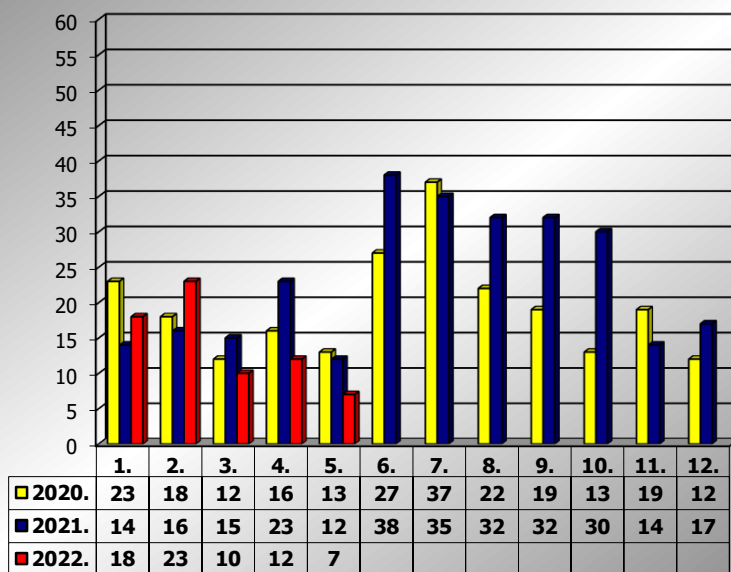

**PRIKAZ POGINULIH OSOBA U PROMETNIM NESREĆAMA U 2022.
GODINI U REPUBLICI HRVATSKOJ PO MJESECIMA
(usporedba s 2020. i 2021. godinom)**

mjesec	poginuli			2022./2020.		2022./2021.	
	2020. g.	2021. g.	2022. g.				
siječanj	23	14	18	-21,7%	-5	28,6%	4
veljača	18	16	23	27,8%	5	43,8%	7
ožujak	12	15	10	-16,7%	-2	-33,3%	-5
travanj	16	23	12	-25,0%	-4	-47,8%	-11
svibanj	13	12	7	-46,2%	-6	-41,7%	-5
lipanj	27	38					
srpanj	37	35					
kolovoz	22	32					
rujan	19	32					
listopad	13	30					
studenj	19	14					
prosinac	12	17					
I - III	53	45	51	-3,8%	-2	13,3%	6
I - IV	69	68	63	-8,7%	-6	-7,4%	-5
I - V	82	80	70	-14,6%	-12	-12,5%	-10

Poginule osobe po mjesecima u 2020., 2021. i 2022. godini

V. mjesec - podaci s danom 16.05.2020., 2021. i 2022.