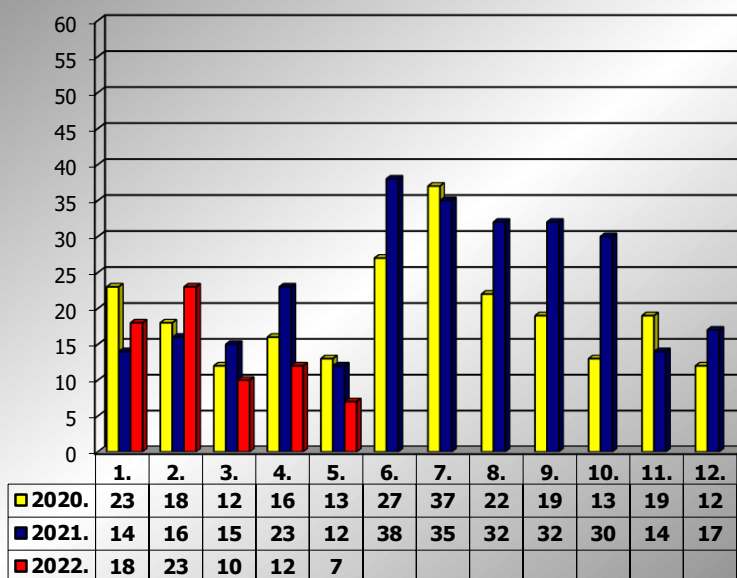

PRIKAZ POGINULIH OSOBA U PROMETNIM NESREĆAMA U 2022. GODINI U REPUBLICI HRVATSKOJ PO MJESECIMA
(usporedba s 2020. i 2021. godinom)

mjesec	poginuli			2022./2020.		2022./2021.	
	2020. g.	2021. g.	2022. g.				
siječanj	23	14	18	-21,7%	-5	28,6%	4
veljača	18	16	23	27,8%	5	43,8%	7
ožujak	12	15	10	-16,7%	-2	-33,3%	-5
travanj	16	23	12	-25,0%	-4	-47,8%	-11
svibanj	13	12	7	-46,2%	-6	-41,7%	-5
lipanj	27	38					
srpanj	37	35					
kolovoz	22	32					
rujan	19	32					
listopad	13	30					
studen	19	14					
prosinac	12	17					
I - III	53	45	51	-3,8%	-2	13,3%	6
I - IV	69	68	63	-8,7%	-6	-7,4%	-5
I - V	82	80	70	-14,6%	-12	-12,5%	-10

Poginule osobe po mjesecima u 2020., 2021. i 2022. godini

V. mjesec - podaci s danom 15.05.2020., 2021. i 2022.