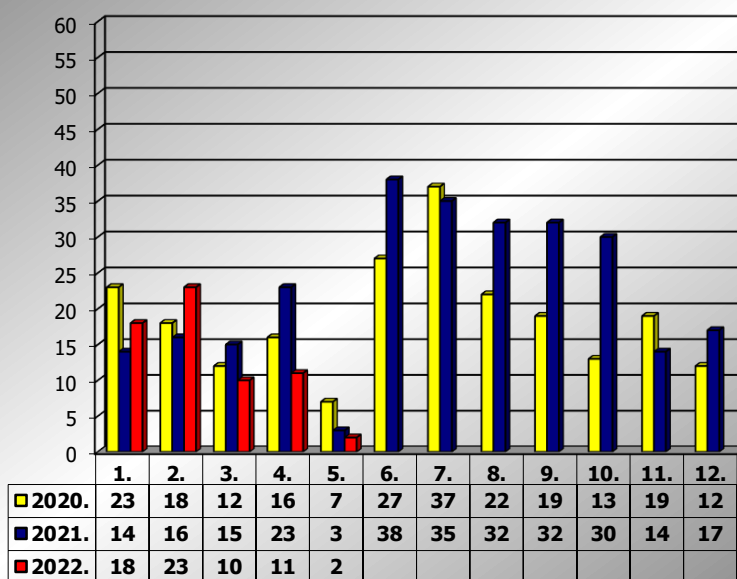

**PRIKAZ POGINULIH OSOBA U PROMETNIM NESREĆAMA U 2022.
GODINI U REPUBLICI HRVATSKOJ PO MJESECIMA
(usporedba s 2020. i 2021. godinom)**

mjesec	poginuli			2022./2020.		2022./2021.	
	2020. g.	2021. g.	2022. g.				
siječanj	23	14	18	-21,7%	-5	28,6%	4
veljača	18	16	23	27,8%	5	43,8%	7
ožujak	12	15	10	-16,7%	-2	-33,3%	-5
travanj	16	23	11	-31,3%	-5	-52,2%	-12
svibanj	7	3	2	-71,4%	-5	-33,3%	-1
lipanj	27	38					
srpanj	37	35					
kolovoz	22	32					
rujan	19	32					
listopad	13	30					
studen	19	14					
prosinac	12	17					
I - III	53	45	51	-3,8%	-2	13,3%	6
I - IV	69	68	62	-10,1%	-7	-8,8%	-6
I - V	76	71	64	-15,8%	-12	-9,9%	-7

Poginule osobe po mjesecima u 2020., 2021. i 2022. godini

V. mjesec - podaci s danom 05.05.2020., 2021. i 2022.