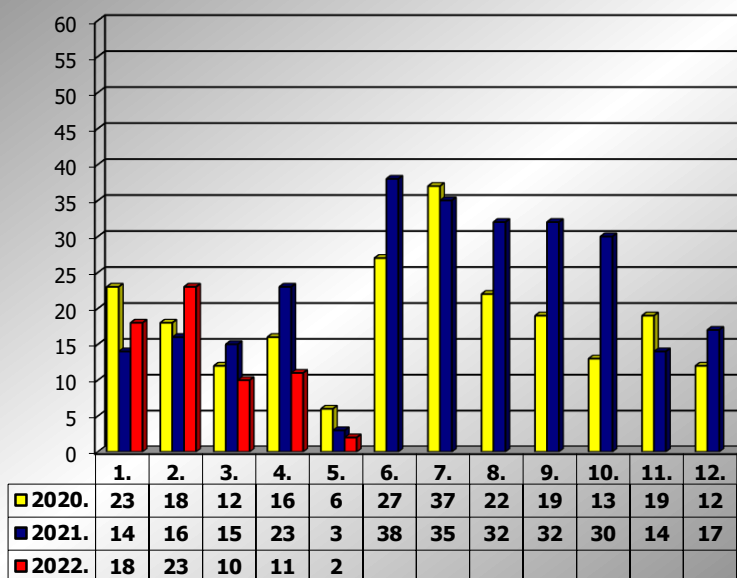

**PRIKAZ POGINULIH OSOBA U PROMETNIM NESREĆAMA U 2022.  
GODINI U REPUBLICI HRVATSKOJ PO MJESECIMA  
(usporedba s 2020. i 2021. godinom)**

mjesec	poginuli			2022./2020.		2022./2021.	
	2020. g.	2021. g.	2022. g.				
siječanj	23	14	18	-21,7%	-5	28,6%	4
veljača	18	16	23	27,8%	5	43,8%	7
ožujak	12	15	10	-16,7%	-2	-33,3%	-5
travanj	16	23	11	-31,3%	-5	-52,2%	-12
svibanj	6	3	2	-66,7%	-4	-33,3%	-1
lipanj	27	38					
srpanj	37	35					
kolovoz	22	32					
rujan	19	32					
listopad	13	30					
studeni	19	14					
prosinac	12	17					
<b>I - III</b>	<b>53</b>	<b>45</b>	<b>51</b>	<b>-3,8%</b>	<b>-2</b>	<b>13,3%</b>	<b>6</b>
<b>I - IV</b>	<b>69</b>	<b>68</b>	<b>62</b>	<b>-10,1%</b>	<b>-7</b>	<b>-8,8%</b>	<b>-6</b>
<b>I - V</b>	<b>75</b>	<b>71</b>	<b>64</b>	<b>-14,7%</b>	<b>-11</b>	<b>-9,9%</b>	<b>-7</b>

Poginule osobe po mjesecima u 2020., 2021. i 2022. godini

V. mjesec - podaci s danom 04.05.2020., 2021. i 2022.