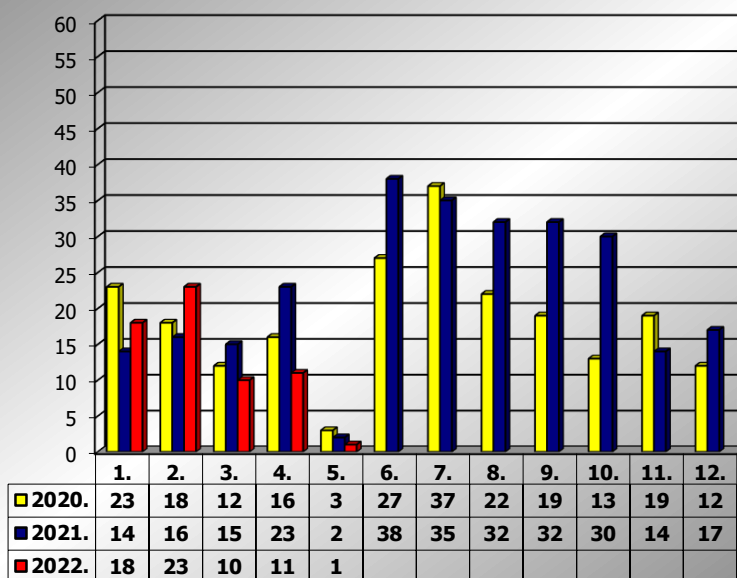

**PRIKAZ POGINULIH OSOBA U PROMETNIM NESREĆAMA U 2022.
GODINI U REPUBLICI HRVATSKOJ PO MJESECIMA
(usporedba s 2020. i 2021. godinom)**

mjesec	poginuli			2022./2020.		2022./2021.	
	2020. g.	2021. g.	2022. g.				
siječanj	23	14	18	-21,7%	-5	28,6%	4
veljača	18	16	23	27,8%	5	43,8%	7
ožujak	12	15	10	-16,7%	-2	-33,3%	-5
travanj	16	23	11	-31,3%	-5	-52,2%	-12
svibanj	3	2	1	-66,7%	-2	-50,0%	-1
lipanj	27	38					
srpanj	37	35					
kolovoz	22	32					
rujan	19	32					
listopad	13	30					
studen	19	14					
prosinac	12	17					
I - III	53	45	51	-3,8%	-2	13,3%	6
I - IV	69	68	62	-10,1%	-7	-8,8%	-6
I - V	72	70	63	-12,5%	-9	-10,0%	-7

Poginule osobe po mjesecima u 2020., 2021. i 2022. godini

V. mjesec - podaci s danom 03.05.2020., 2021. i 2022.