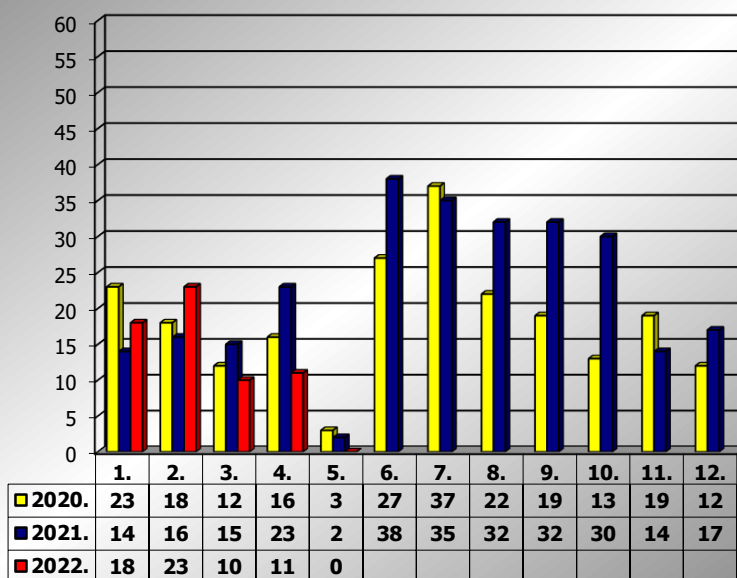

**PRIKAZ POGINULIH OSOBA U PROMETNIM NESREĆAMA U 2022.  
GODINI U REPUBLICI HRVATSKOJ PO MJESECIMA  
(usporedba s 2020. i 2021. godinom)**

mjesec	poginuli			2022./2020.		2022./2021.	
	2020. g.	2021. g.	2022. g.				
siječanj	23	14	18	-21,7%	-5	28,6%	4
veljača	18	16	23	27,8%	5	43,8%	7
ožujak	12	15	10	-16,7%	-2	-33,3%	-5
travanj	16	23	11	-31,3%	-5	-52,2%	-12
svibanj	3	2	0	-100,0%	-3	-100,0%	-2
lipanj	27	38					
srpanj	37	35					
kolovoz	22	32					
rujan	19	32					
listopad	13	30					
studen	19	14					
prosinac	12	17					
<b>I - III</b>	<b>53</b>	<b>45</b>	<b>51</b>	<b>-3,8%</b>	<b>-2</b>	<b>13,3%</b>	<b>6</b>
<b>I - IV</b>	<b>69</b>	<b>68</b>	<b>62</b>	<b>-10,1%</b>	<b>-7</b>	<b>-8,8%</b>	<b>-6</b>
<b>I - V</b>	<b>72</b>	<b>70</b>	<b>62</b>	<b>-13,9%</b>	<b>-10</b>	<b>-11,4%</b>	<b>-8</b>

Poginule osobe po mjesecima u 2020., 2021. i 2022. godini

V. mjesec - podaci s danom 02.05.2020., 2021. i 2022.