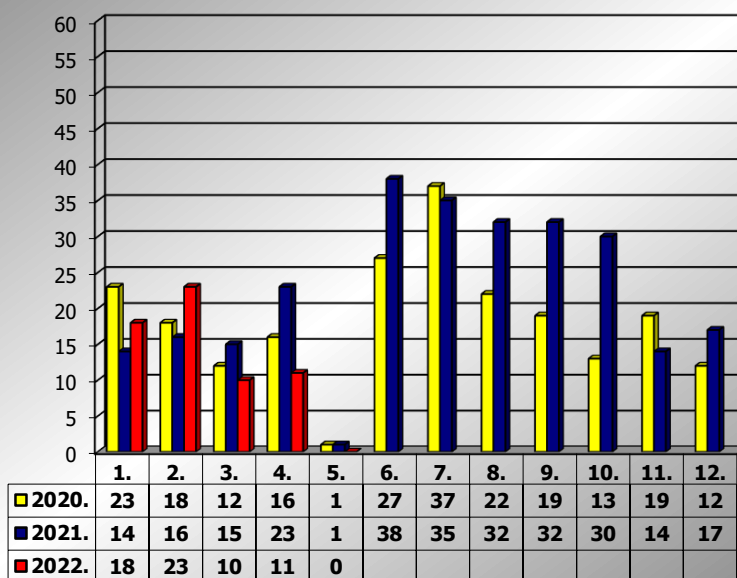

**PRIKAZ POGINULIH OSOBA U PROMETNIM NESREĆAMA U 2022.
GODINI U REPUBLICI HRVATSKOJ PO MJESECIMA
(usporedba s 2020. i 2021. godinom)**

mjesec	poginuli			2022./2020.		2022./2021.	
	2020. g.	2021. g.	2022. g.				
siječanj	23	14	18	-21,7%	-5	28,6%	4
veljača	18	16	23	27,8%	5	43,8%	7
ožujak	12	15	10	-16,7%	-2	-33,3%	-5
travanj	16	23	11	-31,3%	-5	-52,2%	-12
svibanj	1	1	0	-100,0%	-1	-100,0%	-1
lipanj	27	38					
srpanj	37	35					
kolovoz	22	32					
rujan	19	32					
listopad	13	30					
studeni	19	14					
prosinac	12	17					
I - III	53	45	51	-3,8%	-2	13,3%	6
I - IV	69	68	62	-10,1%	-7	-8,8%	-6
I - V	70	69	62	-11,4%	-8	-10,1%	-7

Poginule osobe po mjesecima u 2020., 2021. i 2022. godini

V. mjesec - podaci s danom 01.05.2020., 2021. i 2022.