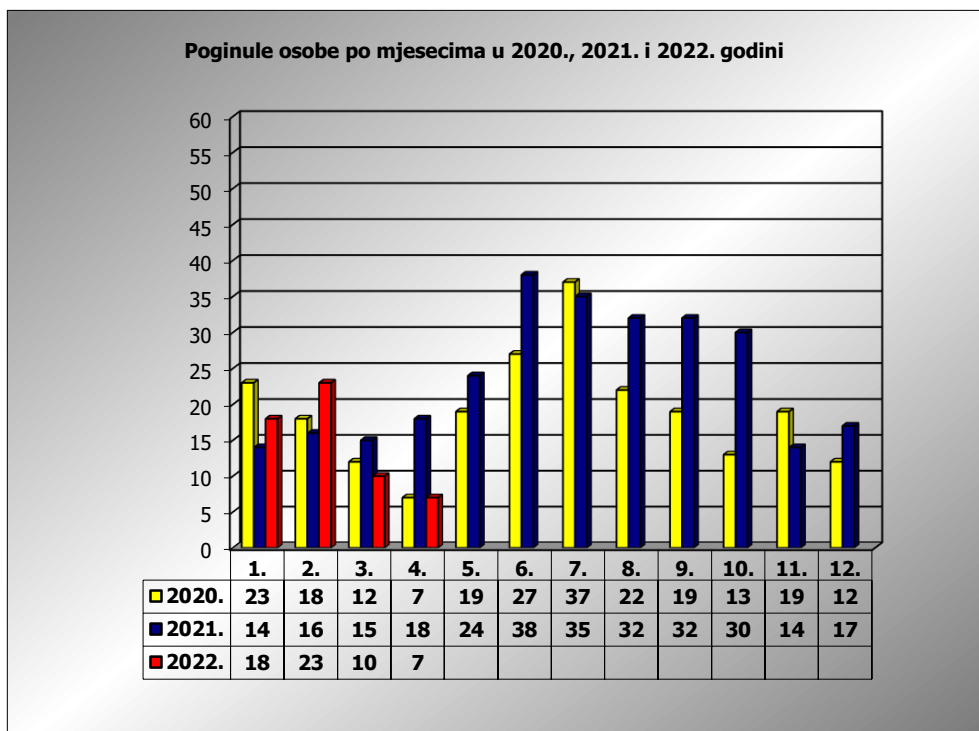

PRIKAZ POGINULIH OSOBA U PROMETNIM NESREĆAMA U 2022. GODINI U REPUBLICI HRVATSKOJ PO MJESECIMA
(usporedba s 2020. i 2021. godinom)

mjesec	poginuli			2022./2020.		2022./2021.	
	2020. g.	2021. g.	2022. g.				
siječanj	23	14	18	-21,7%	-5	28,6%	4
veljača	18	16	23	27,8%	5	43,8%	7
ožujak	12	15	10	-16,7%	-2	-33,3%	-5
travanj	7	18	7	0,0%	0	-61,1%	-11
svibanj	19	25					
lipanj	27	38					
srpanj	37	35					
kolovoz	22	32					
rujan	19	32					
listopad	13	30					
studen	19	14					
prosinac	12	17					
I - III	53	45	51	-3,8%	-2	13,3%	6
I - IV	60	63	58	-3,3%	-2	-7,9%	-5

IV. mjesec - podaci s danom 21.04.2020., 2021. i 2022.