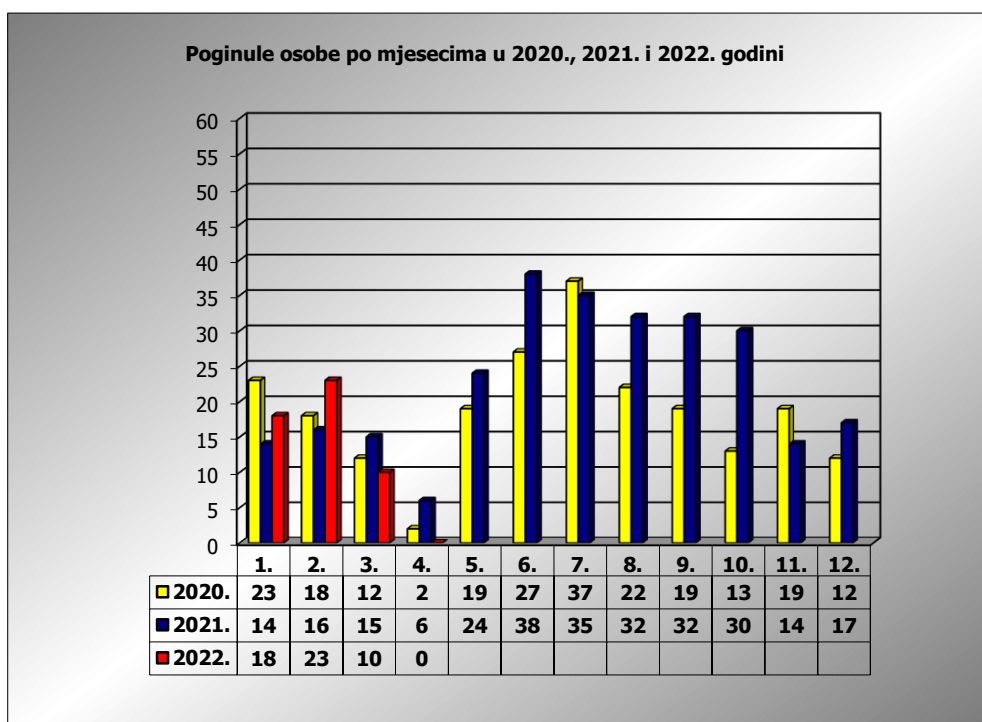

PRIKAZ POGINULIH OSOBA U PROMETNIM NESREĆAMA U 2022. GODINI U REPUBLICI HRVATSKOJ PO MJESECIMA
(usporedba s 2020. i 2021. godinom)

mjesec	poginuli			2022./2020.		2022./2021.	
	2020. g.	2021. g.	2022. g.				
siječanj	23	14	18	-21,7%	-5	28,6%	4
veljača	18	16	23	27,8%	5	43,8%	7
ožujak	12	15	10	-16,7%	-2	-33,3%	-5
travanj	2	6	0	-100,0%	-2	-100,0%	-6
svibanj	19	25					
lipanj	27	38					
srpanj	37	35					
kolovoz	22	32					
rujan	19	32					
listopad	13	30					
studen	19	14					
prosinac	12	17					
I - III	53	45	51	-3,8%	-2	13,3%	6
I - IV	55	51	51	-7,3%	-4	0,0%	0

IV. mjesec - podaci s danom 06.04.2020., 2021. i 2022.