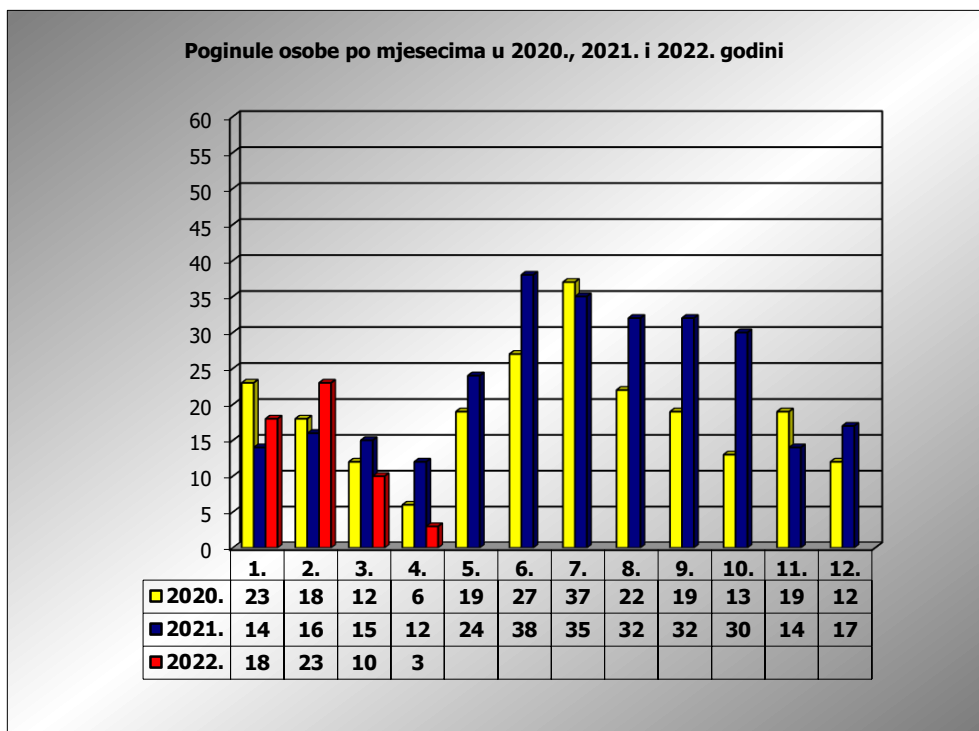

**PRIKAZ POGINULIH OSOBA U PROMETNIM NESREĆAMA U 2022. GODINI U REPUBLICI HRVATSKOJ PO MJESECIMA**  
(usporedba s 2020. i 2021. godinom)

mjesec	poginuli			2022./2020.		2022./2021.	
	2020. g.	2021. g.	2022. g.				
siječanj	23	14	18	-21,7%	-5	28,6%	4
veljača	18	16	23	27,8%	5	43,8%	7
ožujak	12	15	10	-16,7%	-2	-33,3%	-5
travanj	6	12	3	-50,0%	-3	-75,0%	-9
svibanj	19	25					
lipanj	27	38					
srpanj	37	35					
kolovoz	22	32					
rujan	19	32					
listopad	13	30					
studeni	19	14					
prosinac	12	17					
<b>I - III</b>	<b>53</b>	<b>45</b>	<b>51</b>	<b>-3,8%</b>	<b>-2</b>	<b>13,3%</b>	<b>6</b>
<b>I - IV</b>	<b>59</b>	<b>57</b>	<b>54</b>	<b>-8,5%</b>	<b>-5</b>	<b>-5,3%</b>	<b>-3</b>

IV. mjesec - podaci s danom 18.04.2020., 2021. i 2022.